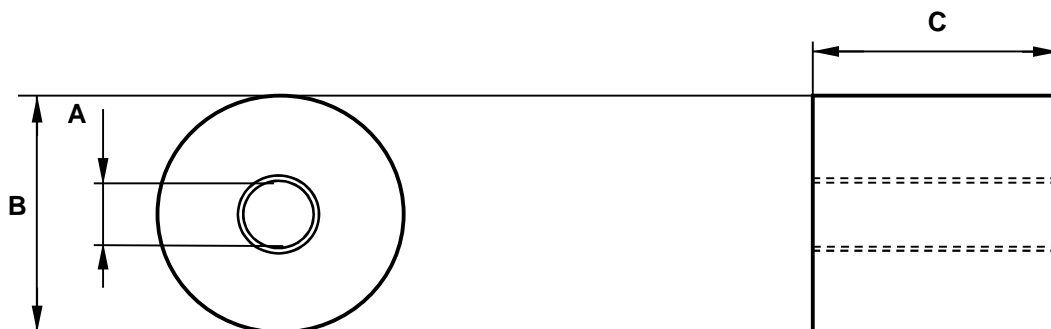

Saba cart d.d.f.Group S.r.l.

SPECIFICA PRODOTTO FINITO

Cod. 3124080080CX

Codice OD 86523

Pag. 1 di 1

Nome: rotolo **CALCOLATRICE / STAMPANTI - CARTA TERMICA NEUTRA**

larghezza mm 80, lunghezza rotolo mt 80 ($\pm 1\%$), diam. esterno rotolo mm 77, foro anima mm 12, grammatura 55 g/m² ($\pm 3\%$)

Tipo carta: termica Mitsubishi P5046 priva di bisfenolo A (BPA FREE), stabilità di immagine 10 anni, certificata FSC®

A= Diametro interno anima
mm 12

B= Diametro esterno rotolo
mm 77 (+0, -1)

C = Altezza rotolo
mm 80 (+0, -1)

CONFEZIONE BLISTER DA 10 ROTOLI
IMBALLO SCATOLA DA N. 50 ROTOLI (n. 5 blister da 10)
PALLET 36 scatole da 50 rot. – 180 confezioni da 10 rot. – 1800 rotoli

EAN CONF. 10 8024828707325
EAN IMBALLO 50 8024828200703