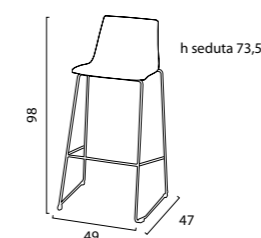

# Imola

Sgabello | Barstool

**SGABELLO IMOLA MAT con seduta in polipropilene e base in tondino verniciato nero diam. 11 mm. Articolo da montare.**  
**IMOLA BARSTOOL with polypropylene seat & steel-rod black base diam. 11 mm. Ready to assemble.**

## DIMENSIONI | DIMENSIONS (cm)

## LOGISTICA | LOGISTIC

		PESO   WEIGHT (kg)
<b>PZ. CARTONE   PCS. BOX</b>	4	6,1
<b>CARTONI PALLET   CARTON BOXES PALLET</b>	10	
<b>DIM. CARTONE   BOX SIZE (cm)</b>	57 x 52 x 77 h	
<b>PZ. PALLET   PCS. PALLET</b>	40	
<b>MISURE PALLET   PALLET DIM. (cm)</b>	104 x 120 x 221 h	
<b>PZ. BILICO   PCS. TRUCK</b>	1.040	
<b>PZ. 40' CTR   PCS. 40' CTN</b>	840	