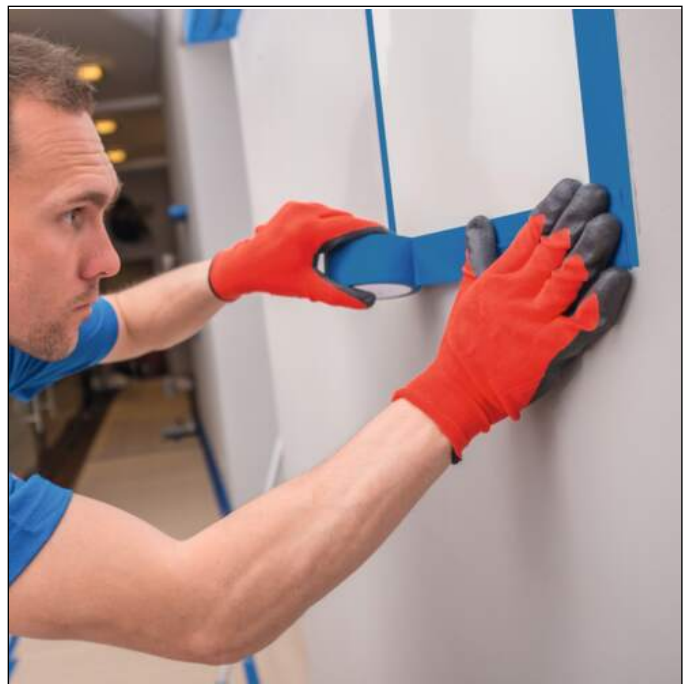

## Descrizione prodotto

- Nastro adesivo per marcatura in ambienti interni
- Ideale per l'identificazione e marcatura temporanea di oggetti stazionari o mobili e superfici
- L'adesivo in gomma rende questo morbido nastro in PVC altamente conformabile
- Facile da applicare e da rimuovere
- La superficie di applicazione deve essere liscia, robusta, pulita, priva di grasso e polvere
- Spessore nastro: 0,16 mm
- Larghezza: 50 mm

## Caratteristiche prodotto

Profondità esterna (mm)	50
Altezza esterna (mm)	0.16
Larghezza esterna	33 mm
marchio	DURABLE
Tipologia di adesivo	rimovibile

104406\_PDS\_DURABLE\_it\_IT.pdf | 2023-08-27 03:50