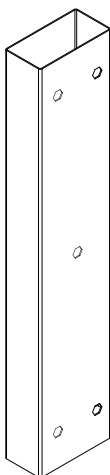

CARATTERISTICHE

Materiale: Acciaio verniciato a polveri epossidiche; coperchio superiore e inferiore in tecnopolimero nero

Colore:
Nero micaceo

Dimensioni:
4 x 8 x 40 CM

Dotazione: Completo di viti per il fissaggio tra contenitori

Pezzi/imballo:

1

CODICE: 747-CON

CODICE EAN: 8033630054688

V.DOGANALE: 73239900

ORIGINE: ITALY

DESCRIZIONE

Il connettore opzionale consente il collegamento di più contenitori tra loro, permettendo la realizzazione di isole ecologiche modulari a più elementi e facilitando la gestione dei rifiuti.

Semplice da installare, garantisce un fissaggio stabile e robusto tra i contenitori, oltre a praticità d'uso e flessibilità nella configurazione degli spazi.

Compatibile con contenitore modello 747.

Modalità di utilizzo