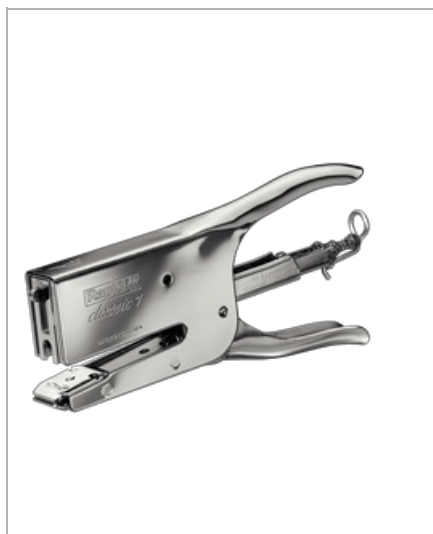

Cucitrice a pinza Rapid Classic K1 - 50 fg

La cucitrice a pinza più venduta al mondo e la preferita dai fioristi. Design classico con incudine regolabile per cucitura a punto chiuso e aperto. Perfetta per uffici, negozi e i magazzini.

Caratteristiche

Cuce fino a 50 fogli di carta (80 gr/mq)

La cucitrice a pinza più venduta al mondo dal design classico e attraente

Incudine regolabile per cucitura e spillatura

Caricamento posteriore tradizionale

Le finiture cromate la rendono utilizzabile anche con problemi di allergie

Profondità di cucitura 56 mm. Capacità carico: punti 150 (punti n.24) - punti 210 (punti n.26)

Garanzia 5 anni se utilizzata con punti Rapid

Specifiche

Codice	10510601
Colore	Cromo
Materiale	Metallo
Dimensioni	85 x 25 x 182
Levapunti integrato	No
Capacità cucitura fogli	50 fogli
Alimentazione elettrica	No
Punti metallici	24/6-8+
Caricamento	Caricamento posteriore
Punto	Cucitura a punto chiuso e aperto
Profondità cucitura mm	56 mm
Peso	0,34
Ordine Minimo	1
Quantità Packaging	1