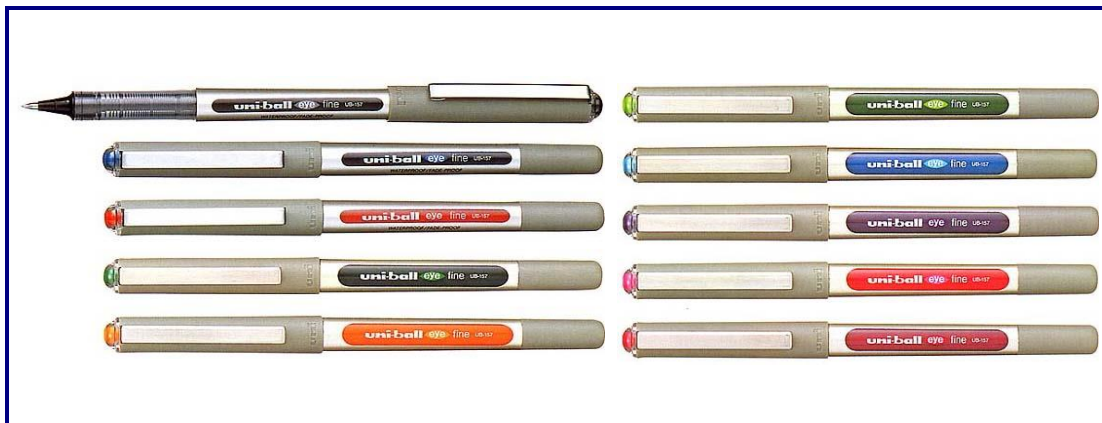

# uni-ball eye

M UB157

Colori inchiostro

Nero, Blu, Rosso, Verde, Arancio, Verde Chiaro, Azzurro, Viola,  
Rosa, Rosso Vino

## Introduzione

Da più di 10 anni è il sinonimo di "Penna nel Mondo"

- Apprezzato a livello mondiale da oltre un decennio.
- Scrittura scorrevole e precisa con flusso di inchiostro costante fino all'ultima goccia, grazie al sistema di inchiostrazione "Uni-Flow System"
- Colori inchiostro brillanti. La puntina in acciaio inossidabile garantisce una scrittura scorrevole anche se viene applicata una leggera pressione.
- Inchiostro pigmentato resistente alla luce e all'acqua.

## Punta & Sfera

Materiale punta	Acciaio inossidabile
Dimensione e materiale sfera	0.7mm carburo di tungsteno
Larghezza di scrittura(mm)	0.5 ca.

## Inchiostro & Serbatoio

Contenuto(g)	2,0
Tipo inchiostro	Nero, Blu, Rosso, Verde: pigmentato a base d'acqua Arancio, Verde chiaro, Azzurro, Viola, Rosa, Rosso Vino: Inchiostro colorato a base d'acqua
Lunghezza di scrittura (m.)	900
Tempo di asciugatura	Nero: 5" sulla maggior parte di tipi di carta Blu: 5" sulla maggior parte di tipi di carta Rosso: 4" sulla maggior parte di tipi di carta Verde: 5" sulla maggior parte di tipi di carta Verde chiaro: 2" sulla maggior parte di tipi di carta Azzurro: 0" sulla maggior parte di tipi di carta Viola: 4" sulla maggior parte di tipi di carta Rosa: 5" sulla maggior parte di tipi di carta Rosso vino: 5" sulla maggior parte di tipi di carta
Durata	> 3 anni