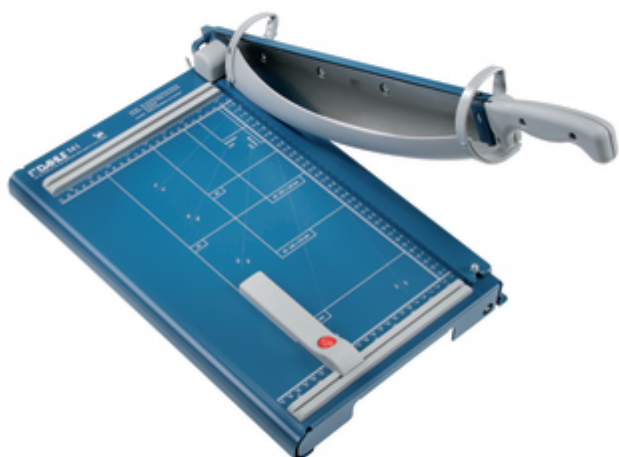

## 561

Taglierina a leva con pressino automatico - paramano rotante di sicurezza - squadra laterale - marginatore posteriore regolabile - piano prestampato con formati DIN e suddivisione in cm - lame superiore e inferiore molate - luce: 360mm - capacita' 35 fogli. garanzia 5 anni

| Codice Articolo | Descrizione | Codice originale | Barcode       | Pezzi Imball | Pezzi Cartone |
|-----------------|-------------|------------------|---------------|--------------|---------------|
| R000561         | 561         | 00561-21285      | 4007885005614 | 1            | 1             |

- Luce di taglio (Cm): 36
- Spessore di taglio fogli: 35
- Tipo di taglio: lineare
- Dimensioni del piano: 440x265
- Pressino: manuale
- Materiale del piano: metallo

|         | Altezza (cm) | Lunghezza (cm) | Profondità (cm) | Peso (Kg) |
|---------|--------------|----------------|-----------------|-----------|
| Imballo | 18.00        | 69.50          | 47.80           | 8.50      |
| Cartone | 18.00        | 69.50          | 47.80           | 7.91      |