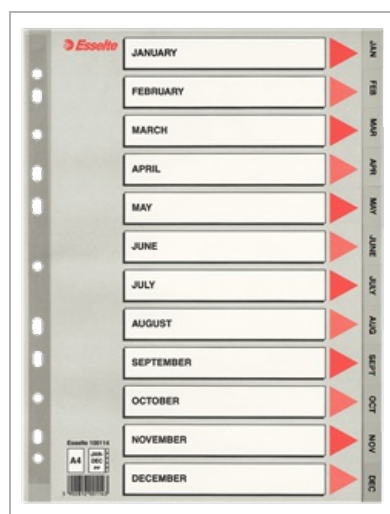

Rubrica PPL mensile JAN-DEC - f.to A4

Pagina indice in cartoncino con design a frecce rosse e rinforzi in mylar sul lato forato.
Tasti a scalino in polipropilene grigio, con i numeri stampati in nero.

Caratteristiche

Striscia perforata rinforzata sulla prima pagina
Tasti stampati gen-dic (BG) per un facile accesso ai documenti
Perforazione universale a 11 fori
Formato A4
Polipropilene 0,12 mm

Specifiche

Codice	100114
Colore	Grigio
Materiale	Polipropilene (PP)
Dimensioni	225 x 2 x 297
Formato	A4
Indice	Jan-Dec
Peso	0,1
Ordine Minimo	10