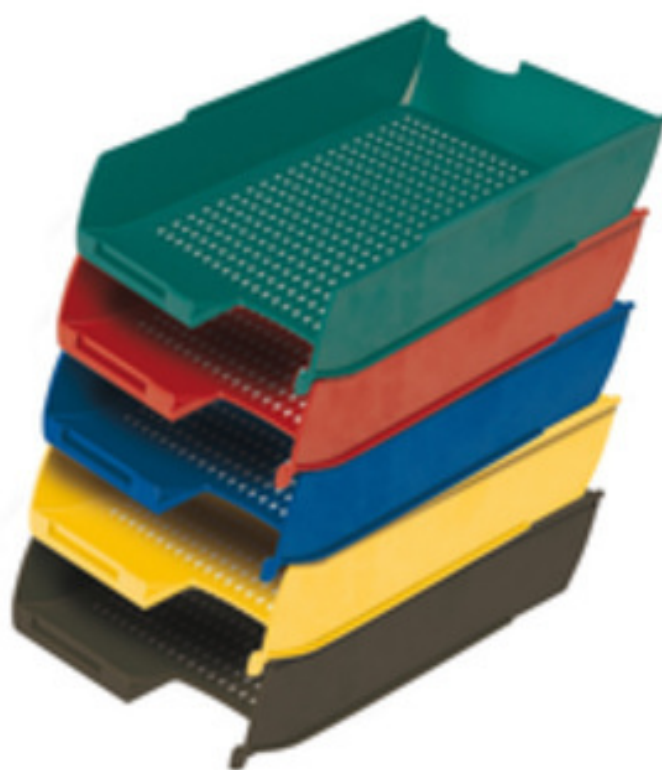

# GRIGIO

Vaschetta portacorrispondenza Ps7STAR Misure esterne mm 255x355x65. In polistirolo formato UNI A4, sovrapponibile ad incastro - grigio

Codice Articolo	Descrizione	Codice originale	Barcode	Pezzi Imball	Pezzi Cartone
X850002	grigio	ps7starGRIGIO	8007600310074	16	0