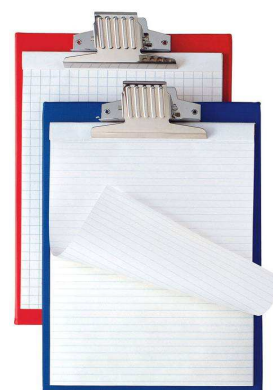

|                 |                    |
|-----------------|--------------------|
| <b>Articolo</b> | SUPERBLOCK ML      |
| <b>Codice</b>   | 293023             |
| <b>Colori</b>   | 07 Blu<br>12 Rosso |

|                               |  |
|-------------------------------|--|
| <b>Descrizione</b>            | Porta blocco semplici in Colpan® (cartone rivestito in PVC) con mollettone ad alta capacità per contenere fino ad un massimo di 300 fogli. Foro per appendere. |
| <b>Formato contenuto</b>      | 21x29,7 cm. (A4)   |
| <b>Formato esterno</b>        | 23x32 cm.  |
| <b>Capacità molla</b>         | 35 mm  |
| <b>Imballo</b>                | 8 pz.  |
| <b>Dimensioni (L x P x H)</b> | 36x23,5x19 cm.   |
| <b>Volume</b>                 | 0,0190 mc.   |
| <b>Peso</b>                   | 1,8 Kg.  |
| <b>Pallet</b>                 | 504 pz.  |
| <b>Dimensioni (L x P x H)</b> | 80x120x162 cm.   |
| <b>Peso</b>                   | 133 Kg.  |
| <b>Utilizzi</b>               | Ideali per presentare trasportare o appendere documenti, pratiche o manuali  |