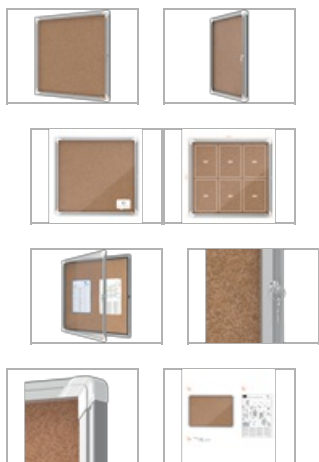

# Nobo Bacheca in sughero con serratura Premium Plus 6xA4

Bacheca in sughero con serratura con anta a battente e serratura laterale. Con un elegante e moderna cornice in alluminio e sistema di montaggio angolare. Eccellente superficie in sughero per appuntare e visualizzare in modo sicuro le tue note. Capacità: 6xA4.

## Caratteristiche

Bacheca con serratura con anta a battente in vetro e serratura laterale  
Ottima superficie in feltro per appuntare e visualizzare le note in modo sicuro  
Dimensioni: 6xA4, 709x668mm  
Con un elegante e moderna cornice in alluminio  
Con sistema di montaggio angolare  
10 anni di garanzia

## Specifiche

Codice	1902562
Colore	Ocra
Dimensioni	708 x 667 x 43
Peso	7,2
Ordine Minimo	0