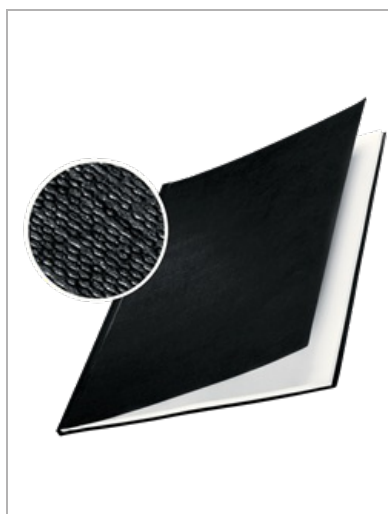

ImpressBIND copertina rigida f.to A4 dorso 10,5mm (71-105 fogli)

Copertina premium in cartone tipo rilegatura a libro.

Caratteristiche

Cartone duraturo da 1,75 mm per un aspetto di alta qualità

Materiale esterno con superficie in lino verniciata per evitare le impronte

Rilegatura in carta bianca priva di acidi

Capacità 105 fogli formato A4 (80 gr/mq)

Specifiche

Codice	73920095
Colore	Nero
Materiale	Copertina rigida con superficie in lino opaco
Dimensioni	216 x 14 x 302
N° fogli	71 - 105 fogli
Formato	A4
Dorso	10,5 mm
Peso	0,24
Unità Packaging	confezione da 10
Ordine Minimo	1

BIANCO

BORDEAUX

BLU

NERO