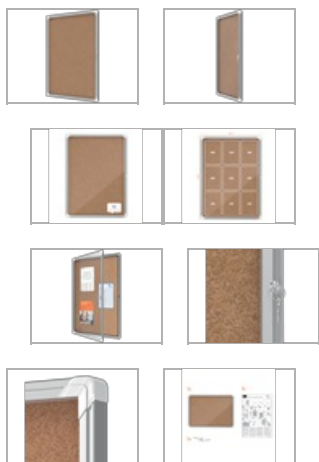

# Nobo Bacheca in sughero con serratura Premium Plus 9xA4

Bacheca in sughero con serratura con anta a battente e serratura laterale. Con un elegante e moderna cornice in alluminio e sistema di montaggio angolare. Eccellente superficie in sughero per appuntare e visualizzare in modo sicuro le tue note. Capacità: 9xA4.

## Caratteristiche

Bacheca con serratura con anta a battente in vetro e serratura laterale  
Ottima superficie in feltro per appuntare e visualizzare le note in modo sicuro  
Dimensioni: 9xA4, 709x970mm  
Con un elegante e moderna cornice in alluminio  
Con sistema di montaggio angolare  
10 anni di garanzia

## Specifiche

Codice	1902564
Colore	Ocra
Dimensioni	708 x 969 x 43
Peso	10,5
Ordine Minimo	0