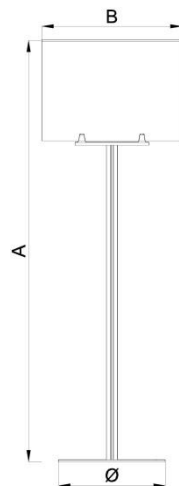

MB09

MB08H

MB032

MB032H

Porta segnaletica da pavimento su piantana

Disponibile con struttura in alluminio e base in acciaio oppure con colonna e base in acrilico. Porta avvisi in acrilico formato A4 e A3 per posizionamento sia in verticale che in orizzontale.

Floor stand structure for business signs

Available with aluminum column and steel base or acrylic column and base. Acrylic notice holder A4 and A3 size for horizontal and vertical positioning

Codice	Descrizione	Ø x A x B (cm)	Misure imballo	Peso netto kg	Peso lordo kg	Cod. EAN
MB08	Piantana segnaletica in alluminio f.to A4 verticale	32 x 126 x 21	97 x 35,5 x 7	6	7	8010026007466
MB09	Piantana segnaletica in alluminio f.to A3 verticale	32 x 138 x 30	97 x 35,5 x 7	6	7	8010026007473
MB08H	Piantana segnaletica in alluminio f.to A4 orizzontale	32 x 117 x 30	97 x 35,5 x 7	6	7	8010026008937
MB09H	Piantana segnaletica in alluminio f.to A3 orizzontale	32 x 126 x 42	97 x 35,5 x 7	6	7	8010026008944
MB032	Piantana segnaletica in acrilico f.to A4 verticale	36 x 125 x 21	97 x 35,5 x 7	3,2	2,5	8010026007497
MB033	Piantana segnaletica in acrilico f.to A3 verticale	36 x 137 x 30	97 x 35,5 x 7	3,2	2,5	8010026007503
MB032H	Piantana segnaletica in acrilico f.to A4 orizzontale	36 x 116 x 30	97 x 35,5 x 7	2,5	3,2	8010026010213
MB033H	Piantana segnaletica in acrilico f.to A3 orizzontale	36 x 125 x 42	97 x 35,5 x 7	2,8	3,5	8010026008968