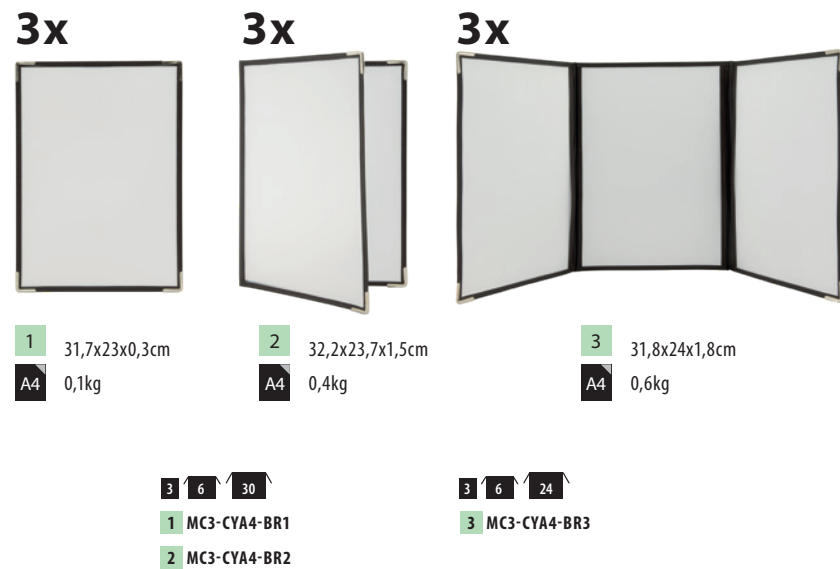

Flexible, easy to clean, stitched edges, metal corner protectors, anti-reflective doublesided insert holders.

FR Protège-menus double-face, anti-reflets, souples, faciles à nettoyer, bords cousus, coins de protection en métal.

DE Flexible, einfach zu reinigende Speisekarte mit gestickten Rändern und Metallecken. Matte, nicht reflektierende, doppelseitige Oberfläche.

IT Porta menù trasparente, flessibile, facile da pulire, bordi rifiniti, angoli protettivi in metallo, inserti antiriflesso. Utilizzabili su entrambi i lati.

ES Porta menù, flexible, fácil de limpiar, con bordes cosidos, protectores de esquinas de metal y fundas antirreflejo utilizables en ambas caras.

PT Suportes para menu bilaterais, transparentes e anti-reflexos. Proteções de cantos em metal, e bordas costuradas. Fléxivel e fácil de limpar.

NL Flexibel, eenvoudig te reinigen, gestikte randen, metalen hoekbeschermers, anti-refleterende dubbelzijdige menuhouders.