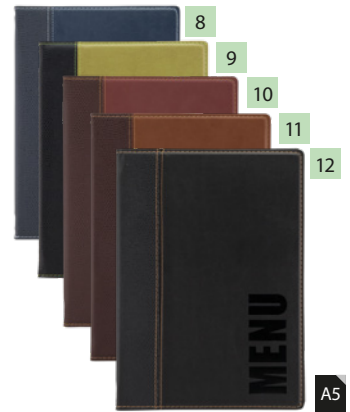

**DE** Polyurethan Speisekarte mit Text "Menu" auf dem Umschlag mit handgestickten Seitenrändern. Einfach zu reinigen. Mit elastischem Band für das Befestigen der Einlagen. Erhältlich in 5 verschiedenen Farben.

**IT** Porta menù in similpelle. Scritta "Menu" stampata in bassorilievo sulla copertina. Elastico all'interno per contenere gli inserti e bordi rifiniti. Facile da pulire. Disponibile in cinque colori.

**ES** Porta menú de símil cuero PU, con la palabra "Menu" impresa en la cubierta. Bordes cosidos y cordón elástico en su interior para sujetar las fundas. Fácil de limpiar. Disponible en cinco colores.

MENU

1 10 40  
 34x24,6x0,4cm 0,3kg  
 1 MC-TRA4-BU  
 2 MC-TRA4-GR  
 3 MC-TRA4-WR  
 4 MC-TRA4-LB  
 5 MC-TRA4-BL

1 10 40  
 34x24,6x0,4cm 0,3kg  
 6 MC-TRWC-BL

1 10 40  
 35,3x18,6x1cm 0,3kg  
 7 MC-TR45-BL