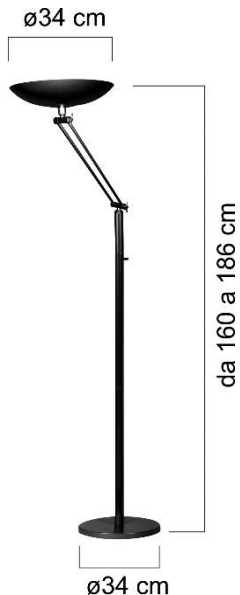

LAMPADA a LED VARIALUX ARTICOLATA

DESIGN

Piantana a led dal design classico che garantisce un'ottima diffusione della luce grazie allo speciale smalto all'interno della calotta. Il braccio articolato permette di regolare la posizione della calotta al di fuori dell'asse della piantana. Diffusore paralume orientabile per dirigere il fascio di luce in base alle proprie esigenze. Base zavorrata di 5kg per garantire elevata stabilità.

CARATTERISTICHE

- Dimmer sul fusto facilmente accessibile
- Lunghezza cavo: 2 m.
- Materiale: metallo rifinito con vernice epossidica
- Led 29,9W integrato (non sostituibile)

Codice	Colore	Potenza (W)	Consumo Kw/1000h	(Lm/W)	T° colore (K)	CRI	Durata (h)	Peso (Kg)
400090469	nero	29,9	24,9	120	3.000	82	40.000	8,5

Particolare del led

DATI LOGISTICI

Unità pallet	24
Peso lordo unità vendibile (Kg)	9,8
Peso pallet (Kg)	250,20
Dimensioni UV (cm)	77,7x40x17
Dimensioni pallet (cm)	120x80x151
Volume UV (cm3)	52.836,00
Volume pallet (cm3)	1.449.600,00
EAN UV	3595560014064
EAN PALLET	3595560014118