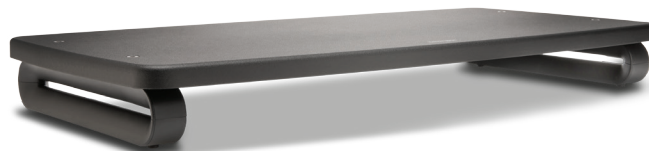

Supporto per monitor estremamente ampio SmartFit®, per schermi fino a 27"
K52797WW

The Professionals' Choice™

PER ULTERIORI INFORMAZIONI CONTATTARE:

+39 (0)800 029387 • sales.it@kensington.com

Kensington, SmartFit e il nome e il design ACCO sono marchi registrati di ACCO Brands. Kensington The Professionals' Choice è un marchio commerciale di ACCO Brands. Tutti gli altri marchi registrati o non registrati appartengono ai rispettivi proprietari. © 2017 Kensington Computer Products Group, divisione di ACCO Brands. Tutti i diritti riservati. K17_2833