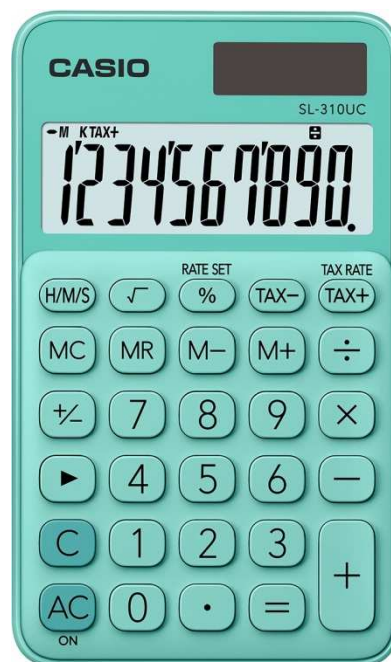

SL-310UC-GN

Specifiche Generali

- Grande display LCD a **10 cifre**
 - Doppia alimentazione: solare e a batteria
 - Dimensioni (P x L x A): 0.8 x 7 x 11 cm
 - Peso: ca. 50 g
 - Batterie: 1 x LR54
 - Tasto di correzione rapida
 - Custodia inclusa
 - Disponibile nei colori: nero, blu, verde, viola, rosso, arancione, bianco, azzurro pastello, rosa pastello, giallo
- SL-310UC-GN:4549526700132

Funzioni

- Calcolo delle imposte
- Calcolo percentuale
- 4 tasti memoria
- 3 cifre dopo la virgola
- Tasto cambio segno +/-
- Radice quadrata
- Calcolo tempo
- Tasto cancella ultima cifra

Manuale disponibile nelle seguenti lingue:
Inglese | Spagnolo | Francese | Tedesco |
Italiano | Olandese | Portoghese | Norvegese |
Svedese | Finlandese | Danese | Russo |
Polacco | Ceco | Ungherese