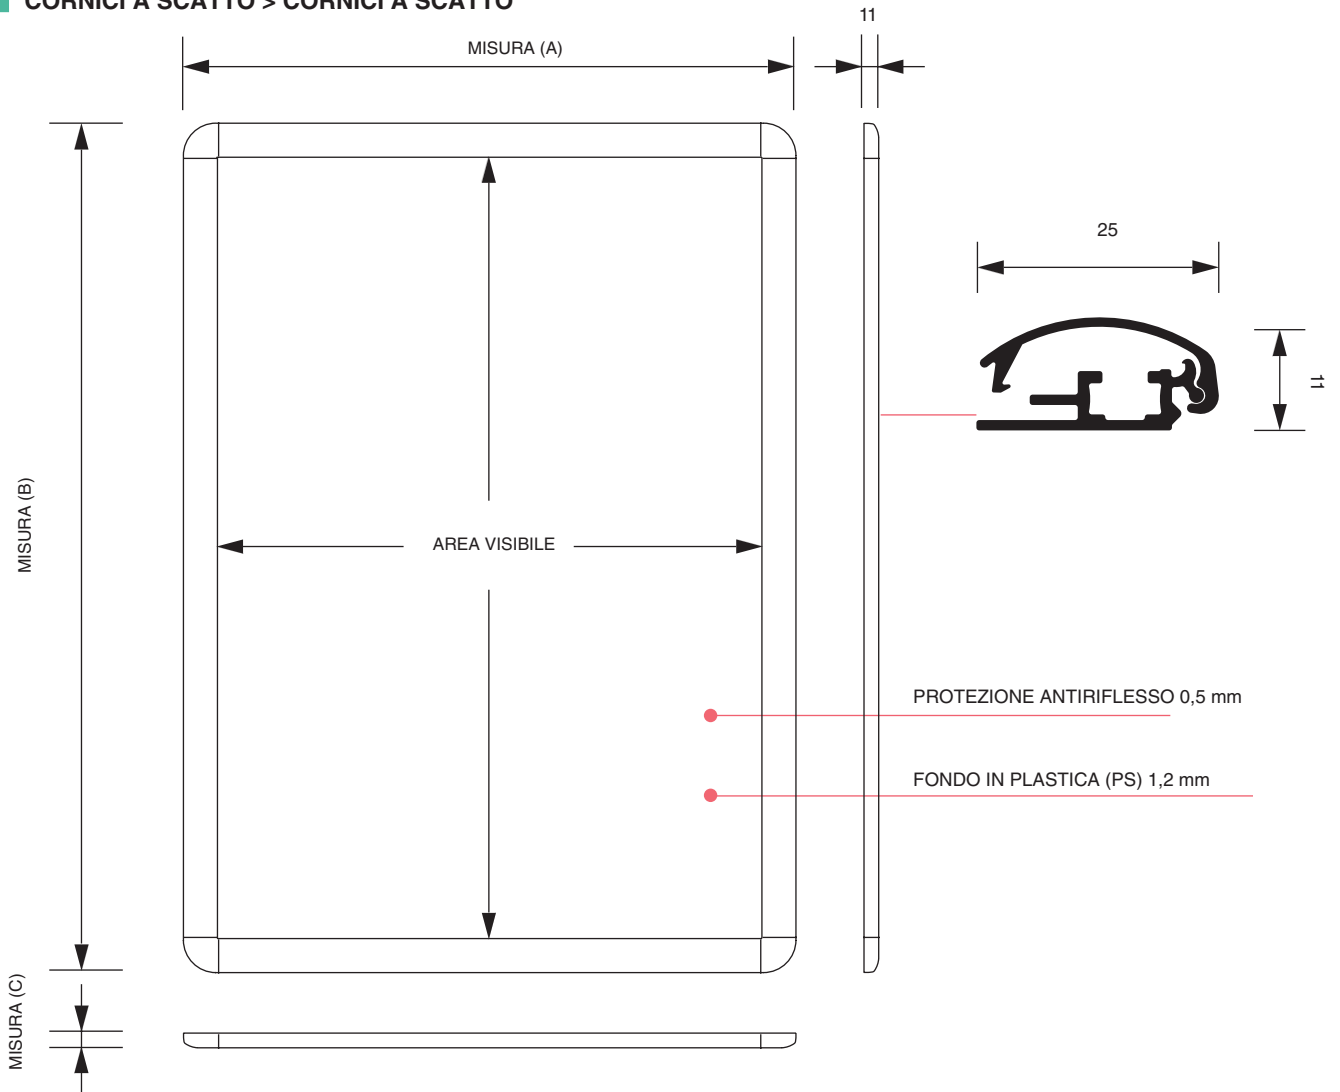

SCHEDA PRODOTTO

Cornice a scatto Profilo 25 mm / Angolo tondo

CORNICI A SCATTO > CORNICI A SCATTO

FRONTE