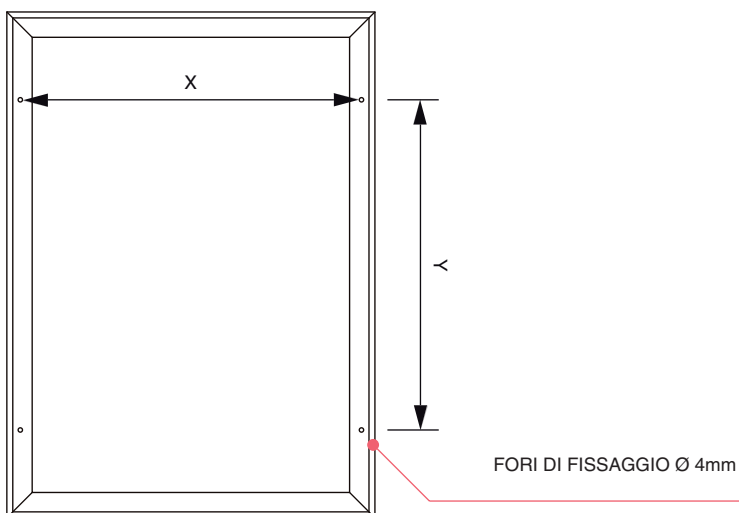

ACCESSORI

(SOSSET)
SET DI VITI

(KRHOOKS)
GANCI

(HSKR)
SET DI AGGANCIO

Studio T S.r.l. - Via dei Mestieri, 9/11 - Z.I. Monaldina - 48026 Godo di Russi (RA)
Tel. +39 0544 419000 - www.studiot.it - www.teknolinesystem.com