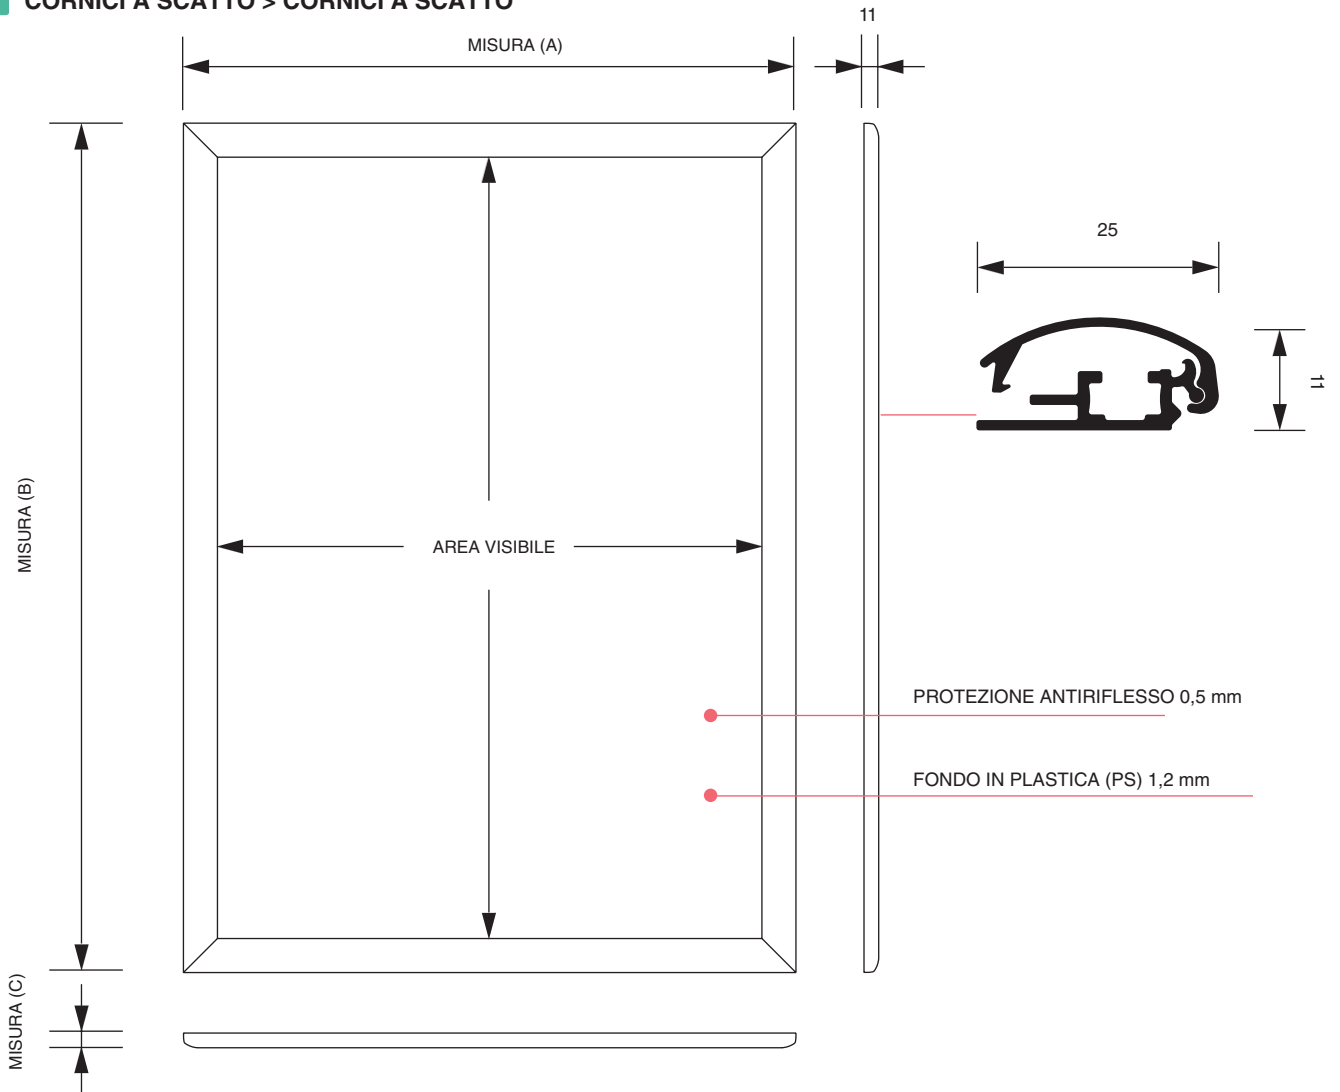

SCHEDA PRODOTTO

Cornice a scatto Profilo 25 mm / Angolo vivo

CORNICI A SCATTO > CORNICI A SCATTO