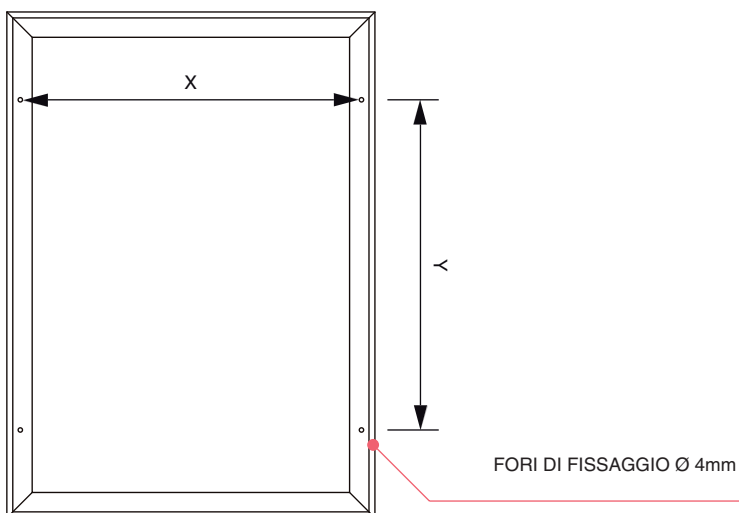

RETRO

ACCESSORI

(KRHOOKS)
GANCI

(HSKR)
SET DI AGGANCI