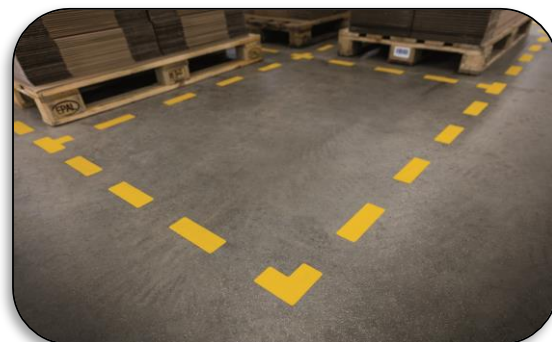

# SCHEDA TECNICA

  
**DURABLE**

Superficie resistente allo scivolamento

|                                     |  |
|-------------------------------------|--|
| <b>Codice prodotto</b>              | 1702-04  |
| <b>Nome articolo</b>                | SEGNALETICA DA PAVIMENTO, FORMA "L"  |
| <b>Colore</b>                       | Giallo   |
| <b>Codice a barre EAN</b>           | 4005546983578  |
| <b>Confezione</b>                   | 10 pezzi   |
| <b>Dimensioni prodotto</b>          | 100 x 0,7 x 100 mm (P x H x L)   |
| <b>Peso confezione</b>              | 99,2 gr  |
| <b>Paese d'origine</b>              | Made in GB   |
| <b>Confezionamento</b>              | Scatola di cartoncino  |
| <b>Codice a barre master carton</b> | 4005546983585  |
| <b>Q.tà master carton</b>           | 2 confezioni   |
| <b>Descrizione</b>                  | <p>Segnaletica da pavimento sagomata per l'individuazione di aree pericolose, spazi di stoccaggio, passaggi pedonali ecc.</p> <ul style="list-style-type: none"><li>· Forma: "L"</li><li>· Simbolo adesivo per l'applicazione su pavimenti nelle aree interne</li><li>· Robusto e resistente alle abrasioni</li><li>· Resistenza allo scivolamento R9 conforme alla normativa DIN 51130</li><li>· Colore: RAL 1003 giallo segnale</li><li>· Dimensioni: 100 mm x 0,7 mm x 100 mm</li></ul> |
| <b>Caratteristica</b>               |  |
| <b>Informazioni aggiuntive</b>      |  |
| <b>Materiali</b>                    | Prodotto: PVC-P<br>Adesivo: colla acrilica   |