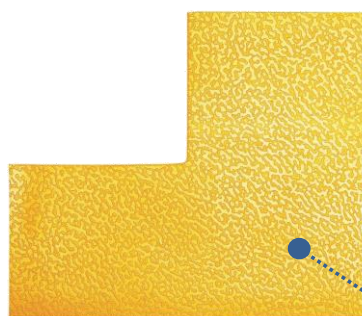

# SCHEDA TECNICA

  
**DURABLE**

Superficie resistente allo scivolamento

|                                     |  |
|-------------------------------------|--|
| <b>Codice prodotto</b>              | 1702-04  |
| <b>Nome articolo</b>                | SEGNALETICA DA PAVIMENTO, FORMA "L"  |
| <b>Colore</b>                       | Giallo   |
| <b>Codice a barre EAN</b>           | 4005546983578  |
| <b>Confezione</b>                   | 10 pezzi   |
| <b>Dimensioni prodotto</b>          | 100 x 0,7 x 100 mm (P x H x L)   |
| <b>Peso confezione</b>              | 99,2 gr  |
| <b>Paese d'origine</b>              | Made in GB   |
| <b>Confezionamento</b>              | Scatola di cartoncino  |
| <b>Codice a barre master carton</b> | 4005546983585  |
| <b>Q.tà master carton</b>           | 2 confezioni   |
| <b>Descrizione</b>                  | <p>Segnaletica da pavimento sagomata per l'individuazione di aree pericolose, spazi di stoccaggio, passaggi pedonali ecc.</p> <ul style="list-style-type: none"><li>· Forma: "L"</li><li>· Simbolo adesivo per l'applicazione su pavimenti nelle aree interne</li><li>· Robusto e resistente alle abrasioni</li><li>· Resistenza allo scivolamento R9 conforme alla normativa DIN 51130</li><li>· Colore: RAL 1003 giallo segnale</li><li>· Dimensioni: 100 mm x 0,7 mm x 100 mm</li></ul> |
| <b>Caratteristica</b>               |  |
| <b>Informazioni aggiuntive</b>      |  |
| <b>Materiali</b>                    | Prodotto: PVC-P<br>Adesivo: colla acrilica   |