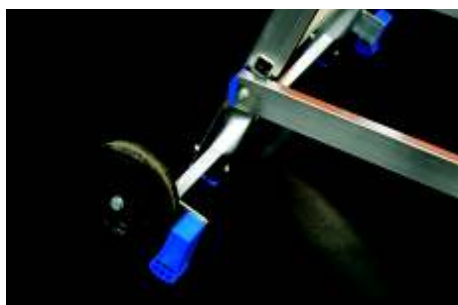

FORTEZZA

FORTEZZA è una scala **richiudibile** con un'ampia **piattaforma** di lavoro **mm 760x440**, un parapetto di m 1,00 e maniglioni laterali in alluminio per salire in sicurezza. **Le ruote** di diametro **175 mm** ed i maniglioni laterali facilitano lo spostamento. La particolarità di Fortezza è di avere **l'inclinazione** del tronco **posteriore di 88°**: questo permette di avvicinare al massimo la scala all'area di lavoro.

Portaoggetti in acciaio mm 500x150
Steel tool box 500x150 mm

Tacchi antiscivolo ergonomici
Ergonomic anti-slip feet

Attacco gradino - montante
Upright -step connection

Base con **ruote** diametro mm 175
Base with wheels 175 mm diameter