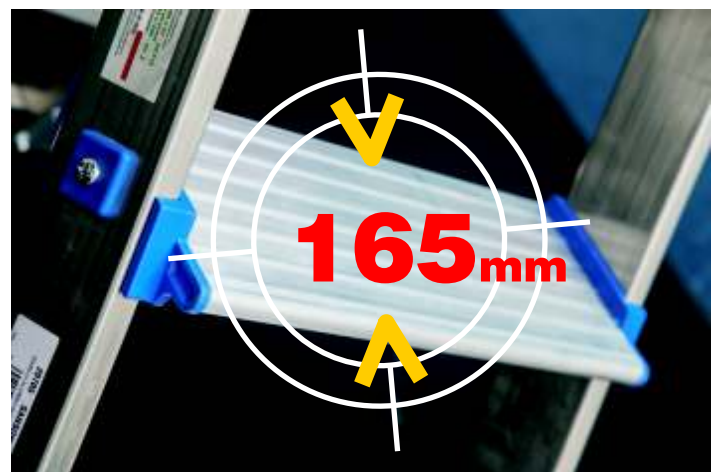

FORTEZZA

FORTEZZA è una scala **richiudibile** con un'ampia **piattaforma** di lavoro **mm 760x440**, un parapetto di m 1,00 e maniglioni laterali in alluminio per salire in sicurezza. **Le ruote** di diametro **175 mm** ed i maniglioni laterali facilitano lo spostamento. La particolarità di Fortezza è di avere **l'inclinazione** del tronco **posteriore di 88°**: questo permette di avvicinare al massimo la scala all'area di lavoro.

Per questo Fortezza è usata nei magazzini, biblioteche, cimiteri, casseri, aeroporti, macchinari speciali. Passo tra i gradini **mm 280**. **Packaging in termoretraibile**

FORTEZZA is a **foldable** ladder with a **large workplatform** (760x440 mm), 1.00 m parapet and **aluminum side handles** to climb safely. **The wheels** of diameter **175 mm** and the side handles facilitate movement. The peculiarity of FORTEZZA is to have the **back side inclination to 88°** that allows to get closer to the work area. For this Fortezza is used in warehouses, libraries, cemeteries, formwork, airports, special machinery. **pitch between steps 280 mm**. **Packaging in shrink wrap**.

Piattaforma di lavoro mm 760x440 in lamiera mandrolata di alluminio **con tavole fermapiè**
Workplatform 760x440 mm in grooved aluminum sheet, **with toboards**

Gradino largo mm 165, con inserti in PVC, **bloccato tamite viti**.
Flat step mm 165 with PVC inserts, **secured by screws**.

Portaoggetti in acciaio mm 500x150
Steel tool box 500x150 mm

Tacchi antiscivolo ergonomici
Ergonomic anti-slip feet

Attacco gradino - montante
Upright -step connection

Base con **ruote** diametro mm 175
Base with wheels 175 mm diameter