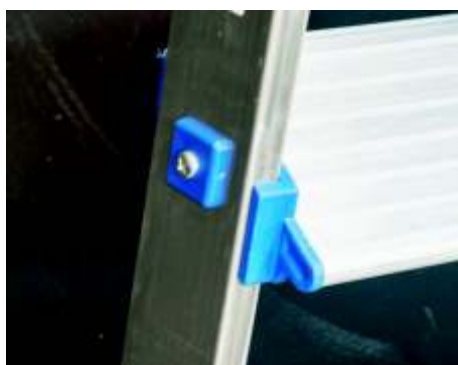

FORTEZZA

FORTEZZA è una scala **richiudibile** con un'ampia **piattaforma** di lavoro **mm 760x440**, un parapetto di m 1,00 e maniglioni laterali in alluminio per salire in sicurezza. **Le ruote** di diametro **175 mm** ed i maniglioni laterali facilitano lo spostamento. La particolarità di Fortezza è di avere **l'inclinazione** del tronco **posteriore di 88°**: questo permette di avvicinare al massimo la scala all'area di lavoro.

Packaging

Corrimano in alluminio e PVC
Aluminium and PVC handrails.

Libretto di uso e manutenzione,
con certificazione inclusa
*Mandatory use and maintenance handbook,
with certification included*

FORTEZZA

Portaoggetti in acciaio mm 500x150
Steel tool box 500x150 mm

Tacchi antiscivolo ergonomici
Ergonomic anti-slip feet

Attacco gradino - montante
Upright -step connection

Base con **ruote** diametro mm 175
Base with wheels 175 mm diameter