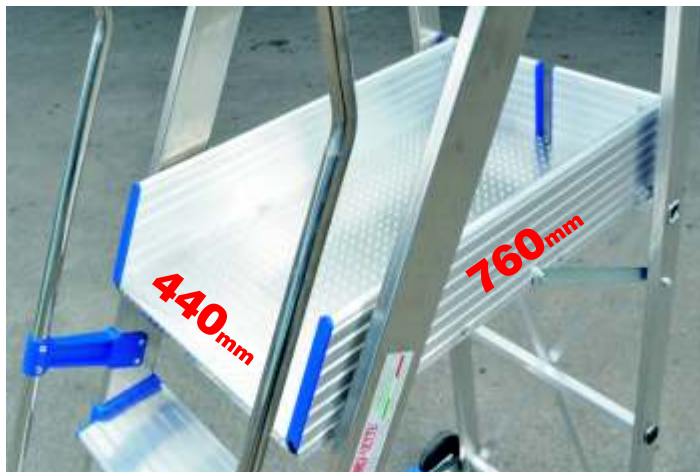

FORTEZZA

FORTEZZA è una scala **richiudibile** con un'ampia **piattaforma** di lavoro **mm 760x440**, un parapetto di m 1,00 e maniglioni laterali in alluminio per salire in sicurezza. **Le ruote** di diametro **175 mm** ed i maniglioni laterali facilitano lo spostamento. La particolarità di Fortezza è di avere **l'inclinazione** del tronco **posteriore di 88°**: questo permette di avvicinare al massimo la scala all'area di lavoro.

Per questo Fortezza è usata nei magazzini, biblioteche, cimiteri, casseri, aeroporti, macchinari speciali. Passo tra i gradini **mm 280**. **Packaging in termoretraibile**

FORTEZZA is a **foldable** ladder with a **large workplatform** (760x440 mm), 1.00 m parapet and **aluminum side handles** to climb safely. **The wheels** of diameter **175 mm** and the side handles facilitate movement. The peculiarity of FORTEZZA is to have the **back side inclination to 88°** that allows to get closer to the work area. For this Fortezza is used in warehouses, libraries, cemeteries, formwork, airports, special machinery. **pitch between steps 280 mm**. **Packaging in shrink wrap**.

Piattaforma di lavoro mm 760x440 in lamiera mandrolata di alluminio **con tavole fermapiè**
Workplatform 760x440 mm in grooved aluminum sheet, **with toboards**

Gradino largo mm 165, con inserti in PVC, **bloccato tamite viti**.
Flat step mm 165 with PVC inserts, **secured by screws**.

Portaoggetti in acciaio mm 500x150
Steel tool box 500x150 mm

Tacchi antiscivolo ergonomici
Ergonomic anti-slip feet

Attacco gradino - montante
Upright -step connection

Base con **ruote** diametro mm 175
Base with wheels 175 mm diameter