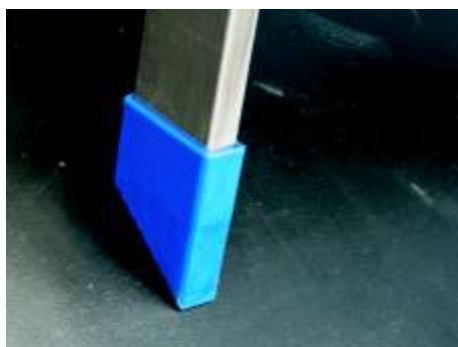

FORTEZZA

FORTEZZA è una scala **richiudibile** con un'ampia **piattaforma** di lavoro **mm 760x440**, un parapetto di m 1,00 e maniglioni laterali in alluminio per salire in sicurezza. **Le ruote** di diametro **175 mm** ed i maniglioni laterali facilitano lo spostamento. La particolarità di Fortezza è di avere **l'inclinazione** del tronco **posteriore di 88°**: questo permette di avvicinare al massimo la scala all'area di lavoro.

Per questo Fortezza è usata nei magazzini, biblioteche, cimiteri, casseri, aeroporti, macchinari speciali. Passo tra i gradini **mm 280**. **Packaging in termoretraibile**

FORTEZZA is a **foldable** ladder with a **large workplatform** (760x440 mm), 1.00 m parapet and **aluminum side handles** to climb safely. **The wheels** of diameter **175 mm** and the side handles facilitate movement. The peculiarity of FORTEZZA is to have the **back side inclination to 88°** that allows to get closer to the work area. For this Fortezza is used in warehouses, libraries, cemeteries, formwork, airports, special machinery. **pitch between steps 280 mm**. **Packaging in shrink wrap**.

Portaoggetti in acciaio mm 500x150
Steel tool box 500x150 mm

Tacchi antiscivolo ergonomici
Ergonomic anti-slip feet

Attacco gradino - montante
Upright -step connection

Base con **ruote** diametro mm 175
Base with wheels 175 mm diameter