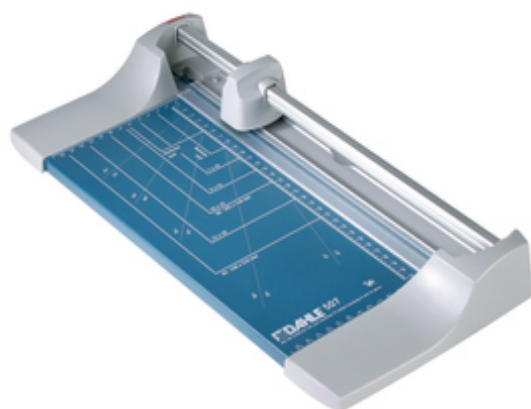

507/508 HOBBY

Taglierine Hobby con pressino automatico - 2 squadre laterali - piano prestampato con formati fotografici e suddivisione in cm - lama circolare rotante molata. Lama inferiore molata

Codice Articolo	Attributo	Codice originale	Barcode	Pz. Imb.	Pz. Cart.
R000507	507 luce 320 mm	00507-20045	4007885005072	1	5
R000508	508 luce 460 mm	00508-20051	4007885005089	1	5
R000960	Set 3 lame speciali	00960-20068	4007885009605	1	5
R000975	Lama per 500/7/8 2nd generation	00975-20084	4007885233130	1	1
R900507	A4	00507-24040	4009729069066	5	5
R900508	A3	00508-24050	4009729069080	0	0
R905071	507 nero/viola	00507-14384	4009729066225	5	5
R905072	507 nero/blu	00507-14382	4009729066201	5	5
R905073	507 nero/arancio	00507-14386	4009729066249	5	5
R905074	507 nero/verde	00507-14378	4009729066164	5	5
R905075	507 nero/rosa	00507-14380	4009729066188	5	5