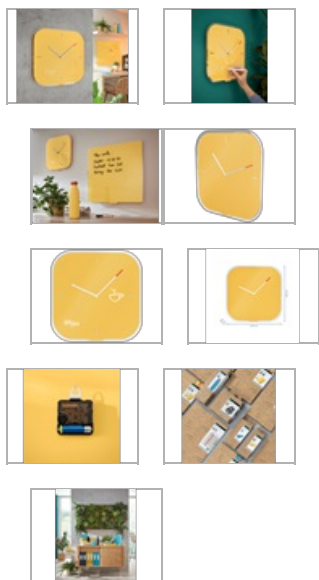

# Leitz Cosy Orologio da parete silenzioso in vetro

Sentiti a casa ovunque ti porti la giornata di lavoro con la gamma Leitz Cosy. Grazie al suo design minimalista e ai colori accoglienti, puoi aggiungere stile al tuo ambiente di lavoro. L'orologio silenzioso da parete in vetro è ideale per uffici, sale lettura e camere da letto. Questo moderno orologio di qualità premium è il complemento perfetto per la casa o l'ufficio e ti permetterà di rimanere rilassato e produttivo per l'intera giornata lavorativa. Include un pennarello cancellabile a secco con cui puoi scrivere i tuoi appunti sul quadrante

## Caratteristiche

Orologio da parete analogico dal design moderno e con forma quadrata

Meccanismo silenzioso al quarzo per non essere disturbati dal ticchettio

Realizzato in vetro di sicurezza temperato 4mm con ultra-cancellabilità e alta resistenza a graffi e ammaccature

Quadrante dell'orologio con design minimalista che consente di scrivere i propri appuntamenti con il pennarello incluso

La lancetta dei minuti ha un accento rosso che dà un tocco di colore

Facile da montare sulla parete grazie al gancio sul retro dell'orologio

## Specifiche

Codice	90170019
Colore	Giallo caldo
Dimensioni	300 x 40 x 300
Peso	0,86
Ordine Minimo	0

 GIALLO CALDO

 BLU CALMO

 GRIGIO VELLUTO