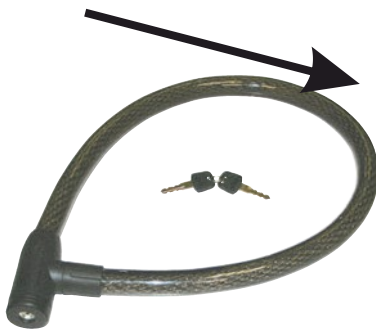

Serie BICI & MOTO

Mod.

Descrizioni - description

Lucchetto per freno a disco, 2 chiavi, tubo e sacchetto
Disk lock for motorbike, 2 tubular keys and 1 bag
Cadenas à disque pour la motocyclette, 2 clés tubulars et 1 sac

15300

5,5 mm diam.

6 / 24

15305

10 mm diam.

6 / 24

Cavo corazzato per moto con ricopertura plastica, 2 chiavi
Steel cable lock for motorbike with 2 keys
Cadenas à cable en acier pour la motocyclette avec 2 clés

1 / 12

Catena ad alta resistenza, ricoperta con guaina di poliestere. Completata con lucchetto in acciaio temprato con 2 chiavi.
High resistance chain, covered with polyester girdle. With hardened steel padlock and 2 keys.
Chaîne haute résistance, couverte polyester Avec cadenas en acier durci et 2 clés.