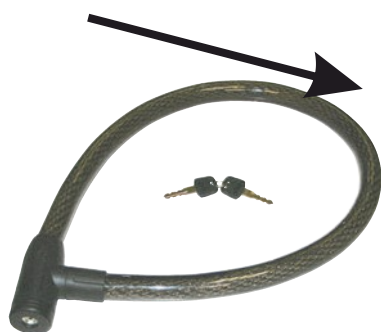

Serie BICI & MOTO

Mod.

Descrizioni - description

Lucchetto per freno a disco, 2 chiavi, tubo e sacchetto
Disk lock for motorbike, 2 tubular keys and 1 bag
Cadenas à disque pour la motocyclette, 2 clés tubulars et 1 sac

15300

5,5 mm diam.

6 / 24

15305

10 mm diam.

6 / 24

Cavo corazzato per moto con ricopertura plastica, 2 chiavi
Steel cable lock for motorbike with 2 keys
Cadenas à cable en acier pour la motocyclette avec 2 clés

1 / 12

Catena ad alta resistenza, ricoperta con guaina di poliestere. Completata con lucchetto in acciaio temprato con 2 chiavi.
High resistance chain, covered with polyester girdle. With hardened steel padlock and 2 keys.
Chaîne haute résistance, couverte polyester Avec cadenas en acier durci et 2 clés.