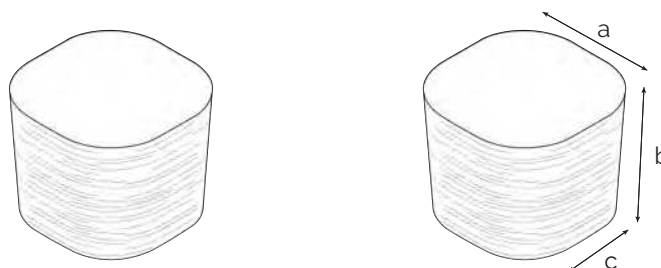

CAPRI	Codice articolo <i>Item code</i>	Dimensioni (cm) <i>Dimension (cm)</i>	a	b	c	terriccio <i>topsoil</i>	acqua <i>water</i>
	38 711 019		19	17	16,5	3 l	1 l
	38 711 024		24	21	21	7 l	1,5 l
	38 711 029		29	27	25,5	13 l	3 l
	38 711 038		38	30	34	26 l	5 l
Materiale <i>Material</i>	PSV	Tecnologia <i>Technology</i>	Injection		Utilizzo <i>Use</i>	Indoor & outdoor	

Immagine
Image

Prodotto adatto ad ambienti indoor & outdoor. Tenere l'articolo lontano da fonti di calore.

Gli articoli con pareti dritte realizzate con la tecnologia produttiva "rotazionale" possono presentare delle non planarità (warpage). Pulire l'articolo con una spugna bagnata con acqua e detergente liquido neutro, risciacquare con un panno ben bagnato. Si raccomanda di evitare l'uso di panni abrasivi e di detergenti contenenti solventi e/o alcool etilico.