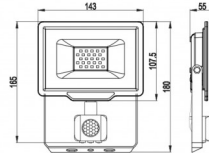

## DATI TECNICI / SPECIFICATION / CARACTÉRISTIQUES / CARACTERISTICAS / SPEZIFIKATIONEN

Nome prodotto:	PADLIGHT-5
Alimentazione:	AC
Alimentazione fornita:	YES
Tipo Alimentazione fornita:	INTERNAL DRIVER
Pile fornite:	NO
Fonte illuminazione :	2835 SMD LED
Potenza di illuminazione (W):	20
Consumo elettrico (W):	20
Lumen:	1600
Colore luce:	4000K
IRC:	>80
Angolo del fascio :	120° DIFFUSE
Angolo di rilevazione:	120
Distanza di rilevamento:	4-10m
Durata di vita del led (ore):	25000
Materiale:	ALUMINIUM
Dimmerabilità:	NO
Numero cicli on-off:	15000
Classe di isolamento:	I
Lunghezza cavo (cm):	15
Sezione cavo:	H05VV-F 3G1.0mm2
Colore:	BLACK
Interruttore:	NO
Grado di protezione IP:	IP44
Accessori in dotazione:	cabale 15cm
Lampada inclusa:	YES
Garanzia:	2 ANNI
Larghezza del prodotto (mm):	140
Profondità del prodotto (mm):	60
Altezza del prodotto (mm):	120
Peso netto (Kg):	0,315
Classe energetica 2021:	F

**DATI LOGISTICI / LOGISTIC INFORMATION / DONNEES LOGISTIQUES / DATOS LOGÍSTICOS / LOGISTISCHE DATEN**

<b>Tipologia imballo:</b>	Colour box
<b>Lunghezza del prodotto imballato (mm):</b>	192
<b>Larghezza del prodotto imballato (mm):</b>	44
<b>Altezza del prodotto imballato (mm):</b>	213
<b>Peso prodotto imballato (Kg):</b>	0.398
<b>Quantità in inner:</b>	6
<b>Quantità in master :</b>	24
<b>ITF INNER:</b>	18003910106960
<b>ITF MASTER:</b>	28003910106967
<b>DEEE (Francia esclusivamente):</b>	0.07
<b>Energy Label 2021:</b>	<a href="https://www.velamp.com/energylabels2021/IS748-5-4000K.jpg">https://www.velamp.com/energylabels2021/IS748-5-4000K.jpg</a>
<b>Link database eprel:</b>	<a href="http://eprel.ec.europa.eu/qr/691971">http://eprel.ec.europa.eu/qr/691971</a>