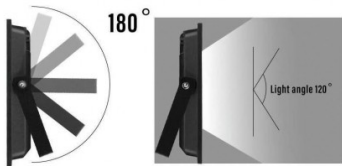

advanced radiator, safe to use
25000 hours of service life