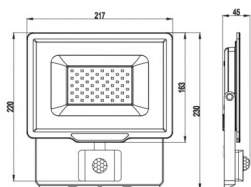

Nome prodotto:	PADLIGHT-5
Alimentazione:	AC
Alimentazione fornita:	YES
Tipo Alimentazione fornita:	INTERNAL DRIVER
Pile fornite:	NO
Fonte illuminazione :	2835 SMD LED
Potenza di illuminazione (W):	50
Consumo elettrico (W):	50
Lumen:	4250
Colore luce:	4000K
IRC:	>80
Angolo del fascio :	120° DIFFUSE
Angolo di rilevazione:	120
Distanza di rilevamento:	4-10m
Durata di vita del led (ore):	25000
Materiale:	ALUMINIUM
Dimmerabilità:	NO
Numero cicli on-off:	15000
Classe di isolamento:	I
Lunghezza cavo (cm):	15
Sezione cavo:	H05VV-F 3G1.0mm2
Colore:	BLACK
Interruttore:	NO
Grado di protezione IP:	IP44
Accessori in dotazione:	cabre 15cm
Lampada inclusa:	YES
Garanzia:	2 ANNI
Larghezza del prodotto (mm):	210
Profondità del prodotto (mm):	200
Altezza del prodotto (mm):	65
Peso netto (Kg):	0,89
Classe energetica 2021:	F

DATI LOGISTICI / LOGISTIC INFORMATION / DONNEES LOGISTIQUES / DATOS LOGÍSTICOS / LOGISTISCHE DATEN

Tipologia imballo:	Colour box
Lunghezza del prodotto imballato (mm):	222
Larghezza del prodotto imballato (mm):	44
Altezza del prodotto imballato (mm):	234
Peso prodotto imballato (Kg):	1.01
Quantità in inner:	4
Quantità in master :	16
ITF INNER:	18003910106977
ITF MASTER:	28003910106974
DEEE (Francia esclusivamente):	0.13
Energy Label 2021:	https://www.velamp.com/energylabels2021/IS768-5-4000K.jpg
Link database eprel:	http://eprel.ec.europa.eu/qr/692001