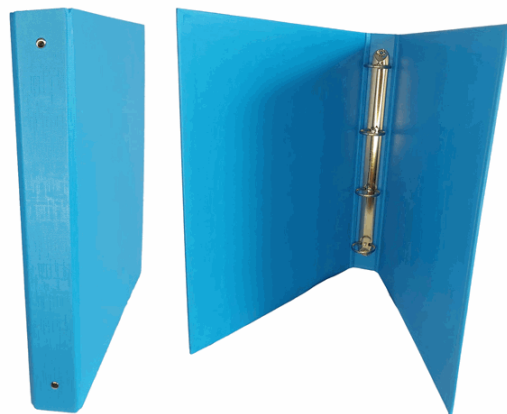

Codice Articolo : **STL7028**

Descrizione : Raccoglitore King - 4 anelli tondi 30 mm - dorso 4 cm - 22x30 cm - rivestimento in PPL
- azzurro - Starline

Part - Number : CPPL4-30AZ

Marca : STARLINE

Descrizione Estesa

Pratici e resistenti i raccoglitori STARLINE con anima di cartone e rivestimento in polipropilene gofrato. Meccanismo ad anelli tondi da 30mm; formato utile 22x30cm. Disponibili in ben 10 colori.

Caratteristiche di questo articolo:

Codice: STL7028

Modello: Raccoglitori Kingcolor ad anelli tondi

Colore: azzurro

Formato anelli: Ø 30mm

Formato utile (LxH): 22x30cm

Confezione: 1pz

Dimensioni e peso Articolo confezionato

| | | |
|---------------------|------|----|
| Altezza : | 0,04 | mt |
| Lunghezza : | 0,32 | mt |
| Profondità : | 0,28 | mt |
| Peso : | 0,34 | kg |

Caratteristiche

| | |
|----------------------|------------------------|
| Colore | azzurro |
| Materiale | Cartone plastificato |
| Tipologia | Raccoglitori ad anelli |
| Dimensione | |
| Dorso | 4cm |
| Formato utile | 22 x 30cm |
| Diametro | 30mm |
| Garanzia | |