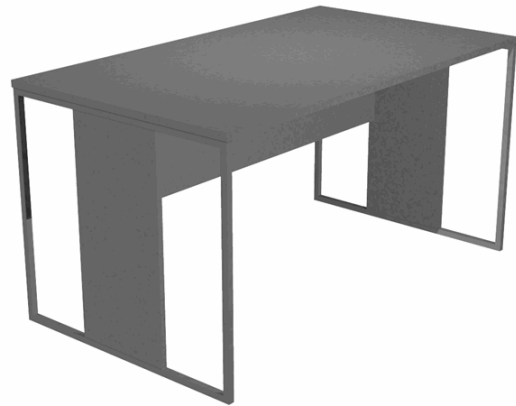

Codice Articolo : 100878

Descrizione : Scrivania singola Essence - 120 x 80 cm - Antracite - Gamba antracite - Artexport

Part - Number : 414-T-AF

Marca : ARTEXPOR

Descrizione Estesa

Desktop in melaminico bilaminato sp.22mm con predisposizione per l'alloggiamento di n.2 anelli passacavi opzionali (bordo in ABS sp.22mm) Modesty panel strutturale in melaminico bilaminato H35cm (sp.18mm). Gambe ad anello in metallo a sezione quadrata 20x20mm verniciate a polveri epossidiche complete di piedini regolabili in altezza e montante strutturale in melaminico bilaminato di spessore 30cm (spessore 18mm).

Dimensioni e peso Articolo confezionato

Altezza :	0,00	mt
Lunghezza :	0,00	mt
Profondità :	0,00	mt
Peso :	0,00	kg

Confezionamento

Confezione :	1
Imballo :	1

Codice a Barre

Pezzo :	
Confezione :	
Imballo :	

Caratteristiche

Colore	Antracite
Materiale	ABS, metallo
Tipologia	Scrivanie
Dimensione	120 x 80 x 74,4 cm
Linea	Essence
Garanzia	
Pagina catalogo SG	