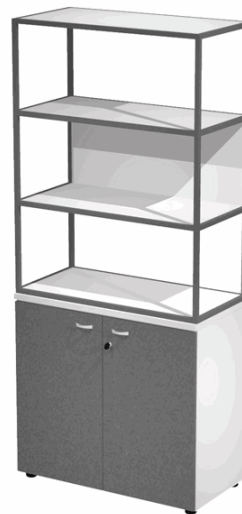

Codice Articolo : 100994

Descrizione : Libreria alta metal + armadio basso Essence - 90 x 46 x 204 cm - Bianco/antracite/bianco/antracite - Arlexport

Part - Number : MB3+ABT+28AF/3

Marca : ARTEXPOR

Descrizione Estesa

Libreria in metallo a 3 vani con struttura 20x20 mm a giorno con ripiani, base, cappello e un dietro in melaminico, sovrapposta ad un armadio basso, completo di ante battenti con serratura. Libreria metal completa di 1 dietro in melaminico posizionabile a scelta in fase di montaggio. Dimensioni: 90x46xH204cm

Colore mobile bianco / colore ante antracite / colore mensole bianco / struttura antracite

Dimensioni e peso Articolo confezionato

Altezza :	0,00	mt
Lunghezza :	0,00	mt
Profondità :	0,00	mt
Peso :	0,00	kg

Confezionamento

Confezione :	1
Imballo :	1

Codice a Barre

Pezzo :	
Confezione :	
Imballo :	

Caratteristiche

Colore	Bianco/Antracite
Materiale	Melaminico, metallo
Dimensione	90 x 46 x 204 cm
Nr. ripiani	
Linea	
Portata ripiano	
Garanzia	
Pagina catalogo SG	