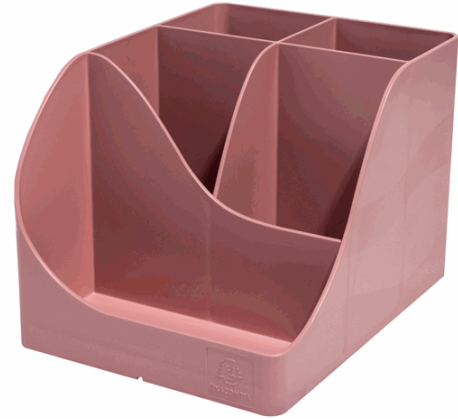

Codice Articolo : 101444

Descrizione : Portapenne Pen Wave Skandi - 15,5 x 11,9 x 10,9 cm - rosa antico - Exacompta

Part - Number : 69538D

Marca : EXACOMPTA

Descrizione Estesa

Composto da 4 scomparti alti per riporre forbici, matite, penne, ecc e 1 scomparto più basso per piccoli oggetti come graffette, puntine da disegno, chiavette USB o cellulare. Realizzato con plastica riciclata proveniente dai rifiuti domestici e quindi certificata Blue Angel. Aiuta a mantenere in ordine la postazione di lavoro in ufficio o a casa con design ed eleganza. Dimensioni (PxlxAlt) 155x119x109mm

Dimensioni e peso Articolo confezionato

Altezza :	0,11	mt
Lunghezza :	0,16	mt
Profondità :	0,12	mt
Peso :	0,22	kg

Confezionamento

Confezione :	4
Imballo :	1

Codice a Barre

Pezzo :	9002493695382
Confezione :	9002493795389
Imballo :	

Caratteristiche

Colore	Rosa antico
Materiale	Plastica riciclata
Tipologia	Portapenne
Dimensione	15,5 x 11,9 x 10,9cm
Garanzia	
Pagina catalogo SG	