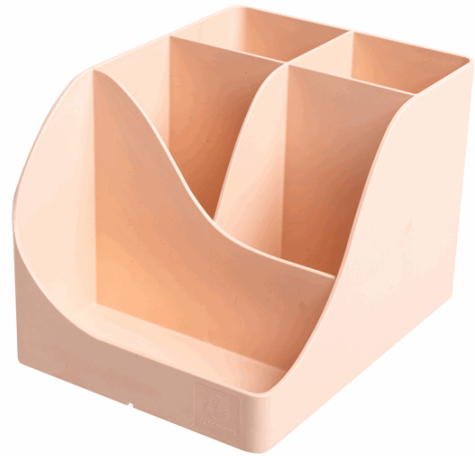

Codice Articolo : 101446

Descrizione : Portapenne Pen Wave Skandi - 15,5 x 11,9 x 10,9 cm - nude - Exacompta

Part - Number : 69531D

Marca : EXACOMPTA

Descrizione Estesa

Composto da 4 scomparti alti per riporre forbici, matite, penne, ecc e 1 scomparto più basso per piccoli oggetti come graffette, puntine da disegno, chiavette USB o cellulare. Realizzato con plastica riciclata proveniente dai rifiuti domestici e quindi certificata Blue Angel. Aiuta a mantenere in ordine la postazione di lavoro in ufficio o a casa con design ed eleganza. Dimensioni (PxlxAlt) 155x119x109mm

Dimensioni e peso Articolo confezionato

Altezza :	0,11	mt
Lunghezza :	0,16	mt
Profondità :	0,12	mt
Peso :	0,22	kg

Confezionamento

Confezione :	4
Imballo :	1

Codice a Barre

Pezzo :	9002493695313
Confezione :	9002493795310
Imballo :	

Caratteristiche

Colore	Nude
Materiale	Plastica riciclata
Tipologia	Portapenne
Dimensione	15,5 x 11,9 x 10,9cm
Garanzia	
Pagina catalogo SG	