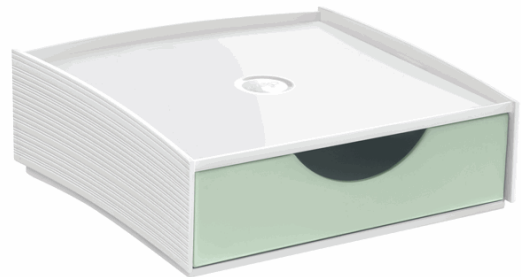

**Codice** 104370

**Descrizione** Cassettiera componibile Storage box - 18,6 x 18,5 x 6,4 cm - verde salvia - Cep

**PartNumber** 1000112331

**UMV** 1

### Descrizione Estesa

La scatola portaoggetti impilabile è pensata per offrirti uno spazio di archiviazione su misura, grazie ai suoi moduli che possono essere sovrapposti e combinati in diversi colori, creando così un ambiente ordinato e personalizzato. È ideale per raccogliere tutti i tuoi piccoli accessori e materiali da ufficio, come telefono cellulare, penne, chiavette USB, cucitrici o post-it®, garantendo al tempo stesso la massima capacità con il minimo ingombro sulla scrivania. I cassetti sono dotati di fermi di sicurezza che impediscono la rimozione accidentale durante l'apertura, mentre i piedini antiscivolo assicurano stabilità. Realizzata in plastica PS resistente, con il 32% di materiale riciclato e completamente riciclabile, questa soluzione coniuga praticità e attenzione all'ambiente. Le dimensioni variano a seconda della configurazione: una scatola misura 186 x 185 x 64 mm, due scatole impilate raggiungono un'altezza di 120 mm e tre scatole arrivano a 175 mm. Disponibile in una gamma di colori delicati e vivaci come verde salvia, azzurro chiaro, pesca, giallo chiaro e rosso, si adatta perfettamente a qualsiasi stile di ufficio o ambiente domestico.

### Caratteristiche

**Colore** Verde salvia  
**Materiale** PS  
**Tipologia** Cassettiera da scrivania  
**Dimensione** 18,6 x 18,5 x 6,4cm  
**Nr. cassetti** 1  
**Altezza cassetti** 6,4cm