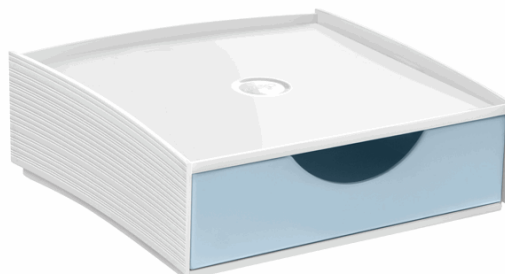

**Codice** 104371

**Descrizione** Cassettiera componibile Storage box - 18,6 x 18,5 x 6,4 cm - azzurro chiaro - Cep

**PartNumber** 1000112341

**UMV** 1

### Descrizione Estesa

La scatola portaoggetti impilabile è pensata per offrirti uno spazio di archiviazione su misura, grazie ai suoi moduli che possono essere sovrapposti e combinati in diversi colori, creando così un ambiente ordinato e personalizzato. È ideale per raccogliere tutti i tuoi piccoli accessori e materiali da ufficio, come telefono cellulare, penne, chiavette USB, cucitrici o post-it®, garantendo al tempo stesso la massima capacità con il minimo ingombro sulla scrivania. I cassetti sono dotati di fermi di sicurezza che impediscono la rimozione accidentale durante l'apertura, mentre i piedini antiscivolo assicurano stabilità. Realizzata in plastica PS resistente, con il 32% di materiale riciclato e completamente riciclabile, questa soluzione coniuga praticità e attenzione all'ambiente. Le dimensioni variano a seconda della configurazione: una scatola misura 186 x 185 x 64 mm, due scatole impilate raggiungono un'altezza di 120 mm e tre scatole arrivano a 175 mm. Disponibile in una gamma di colori delicati e vivaci come verde salvia, azzurro chiaro, pesca, giallo chiaro e rosso, si adatta perfettamente a qualsiasi stile di ufficio o ambiente domestico.

### Caratteristiche

**Colore** Azzurro chiaro  
**Materiale** PS  
**Tipologia** Cassettiere da scrivania  
**Dimensione** 18,6 x 18,5 x 6,4cm  
**Nr. cassetti** 1  
**Altezza cassetti** 6,4cm