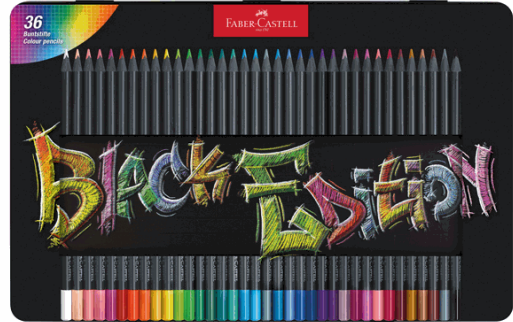

Codice 104507

Descrizione Matite colorate triangolare Black Edition - colori assortiti -
Faber-Castell - conf.36 pezzi

PartNumber 116437

UMV 1

FABER-CASTELL
since 1761

Descrizione Estesa

Matite colorate con sezione ergonomica triangolare. Mina supersoft dai colori brillanti per effetti straordinari anche su carta colorata o scura con una stesura del colore extra morbida. Mina da 3.3 mm, resistente alla rottura grazie al sistema SV.

Articolo Green **No**

Certificazioni

Caratteristiche

Colore Assortiti
Tipologia Pastelli colorati
Confezione 36 pezzi
Contenuto 36 pezzi
Mina 3,3mm
Fusto Triangolare