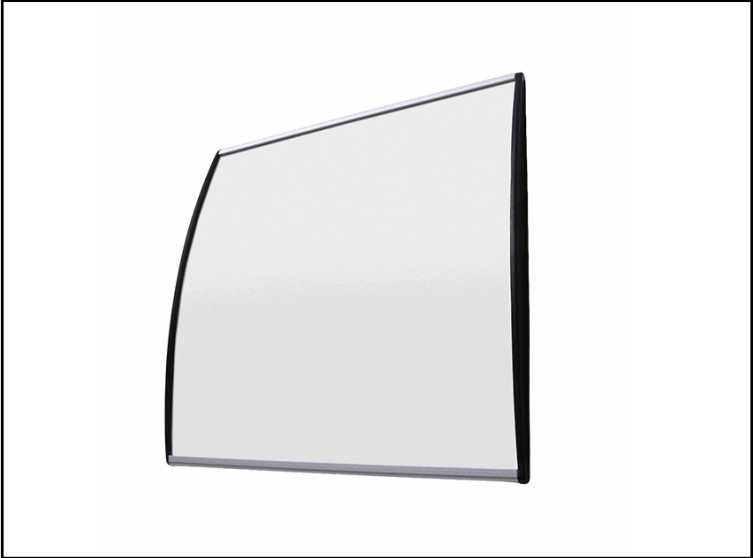

Codice 105293
Descrizione Targa da parete Wayfindig System Curved - A4 - Showdown
PartNumber ISA4 **UMV** 1

Descrizione Estesa

Profilo convesso e foglio frontale antiriflesso che mantiene la segnaletica nitida e facilmente leggibile. I terminali neri conferiscono un tocco elegante. Facile da installare grazie ai fori preforati

Articolo Green **No**

Certificazioni

Caratteristiche

Colore nd
Materiale nd
Tipologia Targhe per porte, pareti
Dimensione A4
Formato utile A4 (21x29,7cm)
Messaggio nd
Segnale di nd