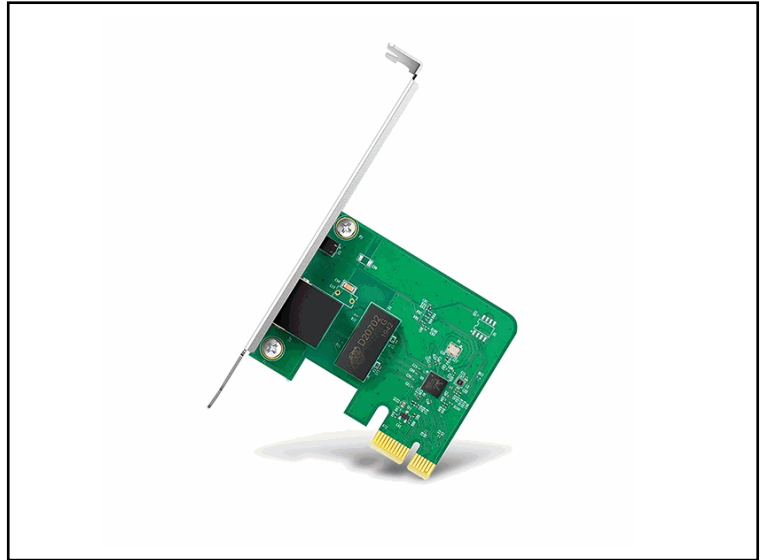

Codice 106026

Descrizione Adattatore Gigabit Ethernet - PCIe - TP-LINK

PartNumber TG-3468

UMV 1

Descrizione Estesa

Adattatore Gigabit Ethernet PCIe Adattatore Gigabit LAN - Aggiungi al tuo computer una porta Ethernet 10/100/1000Mbps. Attacco PCIe - Interfaccia 32-bit PCIe, per il minimo ingombro nel case. Wake-on-LAN - Per accensione da remoto del PC tramite LAN. Compatibilità - OS Windows 11*/10/8.1/8/7.

Dati Logistici

h 5,00 cm
l 13,60 cm
p 9,60 cm

0,00 g

cf 1 pz
im 1 pz

pz
cf
im

Dati di Vendita

Venduto a conf. **No**
Nr pezzi x conf. 0

Consegna Diretta **No**