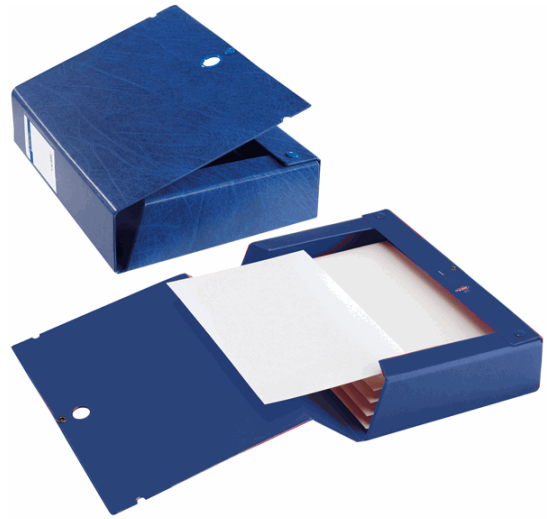

Codice Articolo : 25616

Descrizione : Scatola archivio Scatto - dorso 6 cm - 25 x 35 cm - blu - Sei Rota

Part - Number : 67900607

Marca : SEI ROTA

Descrizione Estesa

Cartelle in Colpan® (cartone rivestito in PVC) chiusura a tre lembi con bottoni automatici. Dotate di porta cartellino con etichetta intercambiabile. I dettagli in tinta evidenziano eleganza e raffinatezza. Ideali per archiviare progetti, disegni, documenti e cartelline per atti. Formato esterno: 260x360mm. Formato interno: 250x350mm. Dorso 60mm.

Dimensioni e peso Articolo confezionato

Altezza :	0,02	mt
Lunghezza :	0,36	mt
Profondità :	0,34	mt
Peso :	0,48	kg

Confezionamento

Confezione :	1
Imballo :	25

Codice a Barre

Pezzo :	8004972011356
Confezione :	8004972901008
Imballo :	

Caratteristiche

Colore	Blu
Materiale	Cartone rivestito in PVC espanso
Tipologia	Scatole progetto
Dimensione	26 x 36cm
Dorso	6cm
Formato utile	25 x 35cm
Coperchio	No
Chiusura	A bottone
Maniglia	No