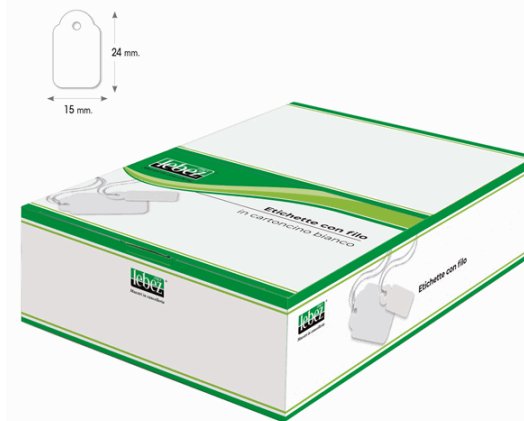

Codice Articolo : 26670

Descrizione : Etichette con filo A388 - 15 x 24 mm - bianco - Lebez - conf. 1000 pezzi

Part - Number : A388

Marca : LEBEZ

Descrizione Estesa

Scatola contenente 1000 cartoncini sagomati con filo per etichettatura a mano. Formato etichetta 15x24mm

Dimensioni e peso Articolo confezionato

Altezza :	0,05	mt
Lunghezza :	0,17	mt
Profondità :	0,12	mt
Peso :	0,15	kg

Confezionamento

Confezione :	2
Imballo :	50

Codice a Barre

Pezzo :	8007509003886
Confezione :	
Imballo :	

Caratteristiche

Colore	Bianco
Materiale	Cartoncino
Tipologia	Etichette con filo
Formato	
Dimensione	
Dimensione etichette	15 x 24mm
Lunghezza cavo	
Garanzia	
Pagina catalogo SG	382