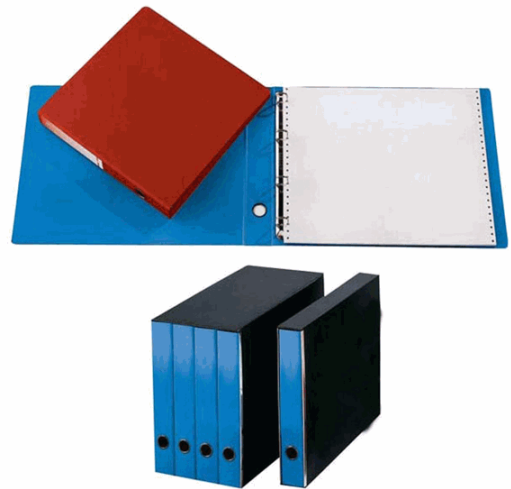

**Codice Articolo :** 37474

**Descrizione :** Portatabulati ad anelli - senza custodia (singolo) - dorso 5 cm - 31,5x42 cm - azzurro - Cartotecnica del Garda

**Part - Number :** CG2141FEOXXAB06

**Marca :** CART. GARDA

### Descrizione Estesa

IN ROBUSTO FIBRONE, CON MECCANISMO A 4 ANELLI E OCCHIELLO NEL DORSO PER L'ESTRAZIONE, ADATTO ALL'ARCHIVIAZIONE DI MODULI CONTINUI SEPARATI F.TO 37,5X11/12". DORSO 5CM

### Dimensioni e peso Articolo confezionato

<b>Altezza :</b>	0,03	mt
<b>Lunghezza :</b>	0,43	mt
<b>Profondità :</b>	0,32	mt
<b>Peso :</b>	0,44	kg

### Caratteristiche

<b>Colore</b>	Azzurro
<b>Materiale</b>	Fibrone
<b>Tipologia</b>	Portatabulati ad anelli
<b>Formato</b>	31,5 x 42cm
<b>Dorso</b>	5cm
<b>Nr. anelli</b>	4