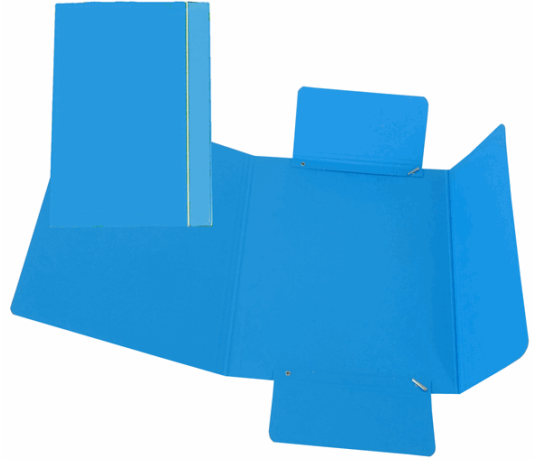

**Codice Articolo :** 37538

**Descrizione :** Cartellina con elastico - cartone plastificato - 3 lembi - 17x25 cm - azzurro -  
Cartotecnica del Garda

**Part - Number :** CG0040LBXXXAE06

**Marca :** CART. GARDA

### Descrizione Estesa

Cartelle disegno con elastico in cartone plastificato biverniciato. Senza lembi con chiusura con elastico sul lato lungo. Adatte per trasportare o archiviare disegni.

### Dimensioni e peso Articolo confezionato

<b>Altezza :</b>	0,01	mt
<b>Lunghezza :</b>	0,25	mt
<b>Profondità :</b>	0,18	mt
<b>Peso :</b>	0,07	kg

### Caratteristiche

<b>Colore</b>	Azzurro
<b>Materiale</b>	Cartone plastificato
<b>Tipologia</b>	Cartelle con elastico
<b>Dimensione</b>	17 x 25cm