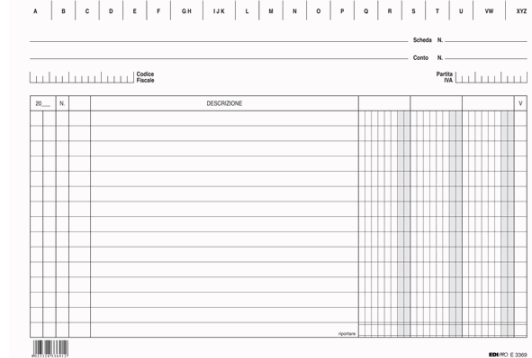

Codice Articolo : 56342

Descrizione : Schede in cartoncino 3 colonne - 17 x 24 cm orizzontale - Edipro - conf. 100 pezzi

Part - Number : E3369BL

Marca : EDIPRO

Descrizione Estesa

100 schede in cartoncino da 170gr. Formato 17 x 24cm orizzontale. 3 colonne.

Dimensioni e peso Articolo confezionato

Altezza :	0,01	mt
Lunghezza :	0,23	mt
Profondità :	0,17	mt
Peso :	0,67	kg

Confezionamento

Confezione :	1
Imballo :	0

Codice a Barre

Pezzo :	8023328356903
Confezione :	
Imballo :	

Caratteristiche

Tipologia	Modulistica contabilità
Formato	17 x 24cm
Rigatura	3 colonne
Nr. fogli	100
Carta autocopiante	No