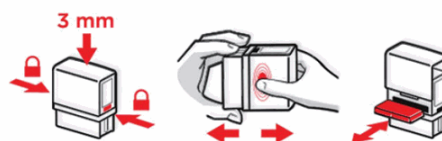

### Descrizione Estesa

Cuscinetto tondo inchiostro di ricambio per timbri Colop, facile da sostituire grazie al sistema pop-out/snap-in. Una volta esaurito il cuscinetto deve essere sostituito, non è idoneo ad essere re-inchiostro. Confezione da 5 pezzi.

### Dimensioni e peso Articolo confezionato

<b>Altezza :</b>	0,01	mt
<b>Lunghezza :</b>	0,05	mt
<b>Profondità :</b>	0,05	mt
<b>Peso :</b>	0,01	kg