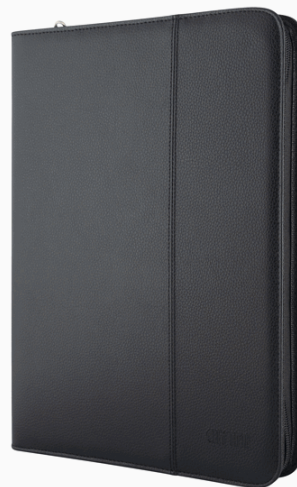

Codice Articolo : 60397

Descrizione : Portablocco Professional - nero - 25,5 x 34,5cm - City Time

Part - Number : 4851-N

Marca : City Time

Descrizione Estesa

Portablocco in ecopelle morbida, interno in tessuto a righe, con cerniera. Varie tasche interne, completo di blocco. Formato: 34,5x25,5cm.

Dimensioni e peso Articolo confezionato

Altezza :	0,03	mt
Lunghezza :	0,35	mt
Profondità :	0,26	mt
Peso :	0,94	kg

Confezionamento

Confezione :	1
Imballo :	0

Codice a Barre

Pezzo :	8002787048512
Confezione :	8002787023564
Imballo :	

Caratteristiche

Colore	Nero
Materiale	Ecopelle
Tipologia	Portablocco
Dimensione	25,5 x 34,5cm
Chiusura	
Garanzia	