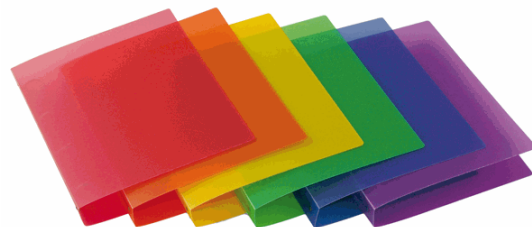

Codice Articolo : 63371

Descrizione : Raccoglitore Myto - 4 anelli tondi 17 mm - dorso 2,5 cm - 22x30 cm - colori assortiti - Sei Rota

Part - Number : 36901799

Marca : SEI ROTA

Descrizione Estesa

Raccoglitore in polipropilene colorato semitrasparente. Meccanismo a 4 anelli tondi da 17mm. Dorso 2,5cm. Confezione da 20 pezzi in colori trasparenti assortiti: neutro, lilla, rosso, arancio, verde, giallo, blu.

Dimensioni e peso Articolo confezionato

Altezza :	0,03	mt
Lunghezza :	0,32	mt
Profondità :	0,26	mt
Peso :	0,20	kg

Confezionamento

Confezione :	20
Imballo :	560

Codice a Barre

Pezzo :	8004972021027
Confezione :	8004972920993
Imballo :	

Caratteristiche

Materiale	PPL
Tipologia	Raccoglitori ad anelli
Dimensione	25,5 x 32cm
Dorso	2,5cm
Formato utile	22 x 30cm
Diametro	17mm