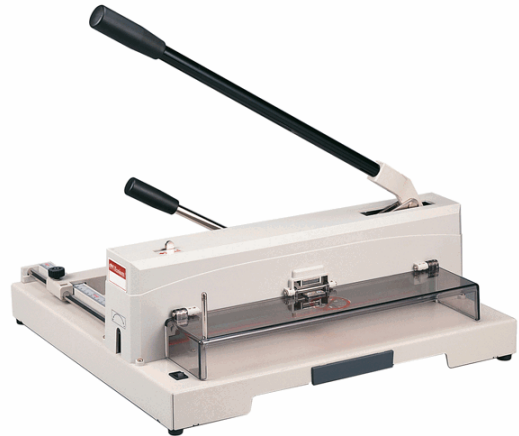

**Codice Articolo :** 68455

**Descrizione :** Taglierina a leva alti spessori 3943 - con blocca lama - 26,5 x 45 x 47,5 cm - 370 mm (A3) - 150 fogli - grigio -Titanium

**Part - Number :** 3943-TI

**Marca :** TITANIUM

### Descrizione Estesa

Taglierina alti spessori solida e resistente completa di squadrette scorrevoli e microregolazioni.

Tipologia di taglierina: leva  
Luce di taglio: fino a 370mm  
Spessore di taglio: 15mm  
Max nr. di fogli tagliabili: 150fg  
Taglio minimo: 40mm  
Profondità piano: 265mm  
Sistema di bloccaggio fogli: si  
Piano di lavoro: 475x450mm  
Scala di misura: si  
Lama riaffilabile: si  
Disco lama: manuale  
Microregolazione della lama: si  
Blocco lama: si  
Schermo di protezione: si  
Linea guida ottica: si - LED  
Guida fogli: si  
Dimensioni: 265x475x450mm  
Peso: 16,7kg

### Dimensioni e peso Articolo confezionato

<b>Altezza :</b>	0,25	mt
<b>Lunghezza :</b>	0,52	mt
<b>Profondità :</b>	0,52	mt
<b>Peso :</b>	19,80	kg

### Caratteristiche

<b>Colore</b>	Grigio
<b>Materiale</b>	Metallo
<b>Tipologia</b>	Taglierine a leva
<b>Formato</b>	A4
<b>Dimensione</b>	26,5 x 45 x 47,5cm
<b>Peso</b>	16,7kg
<b>Luce taglio</b>	37cm
<b>Capacità di taglio</b>	150 fogli
<b>Blocca-lama</b>	Si
<b>Garanzia</b>	2 anni