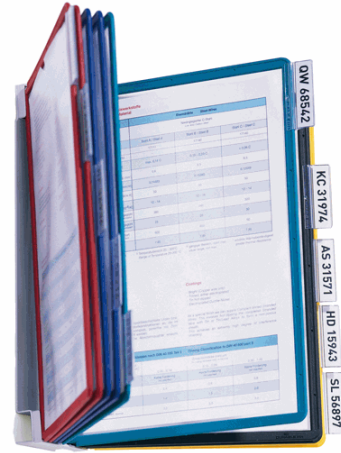

Codice Articolo : 71681

Descrizione : Leggio da parete Vario® Wall 10 - 10 pannelli Sherpa® inclusi - colori assortiti - Durable

Part - Number : 5567-00

Marca : DURABLE

Descrizione Estesa

Leggio da parete robusto e performante. Composto da un supporto da muro in acciaio rivestito in plastica e 10 pannelli espositivi in ppl sherpa« A4 colori assortiti e cavalierini personalizzabili e removibili.

Dimensioni e peso Articolo confezionato

| | | |
|---------------------|------|----|
| Altezza : | 0,08 | mt |
| Lunghezza : | 0,33 | mt |
| Profondità : | 0,26 | mt |
| Peso : | 0,98 | kg |

Confezionamento

| | |
|---------------------|---|
| Confezione : | 1 |
| Imballo : | 0 |

Codice a Barre

| | |
|---------------------|---------------|
| Pezzo : | 4005546502571 |
| Confezione : | |
| Imballo : | |

Caratteristiche

| | |
|----------------------|------------------|
| Materiale | PPL |
| Tipologia | Leggii da parete |
| Dimensione | 21 x 29,7cm |
| Formato utile | A4 (21x29,7cm) |