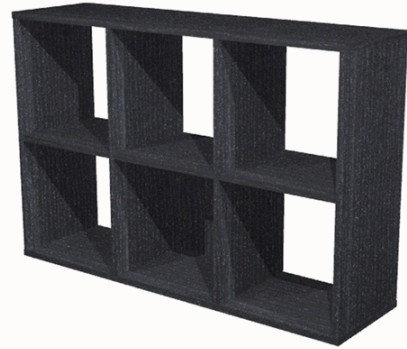

**Codice Articolo :** 74428

**Descrizione :** Libreria casellario Rainbow - 6 caselle - 104,1x29,2x69,8 cm - nero venato - Artexport

**Part - Number :** 6MaxC/8

**Marca :** ARTEXPORT

### Descrizione Estesa

Librerie Realizzate in melaminico bilaminato antigraffio e antiriflesso (sp. 16mm) conforme alle norme UNI e EN classe E1. Componibili per sovrapposizione e affiancamento. Le librerie con cassa colore bianco hanno un lato con bordo colore faggio, le librerie degli altri colori hanno entrambi i bordi nel colore della struttura. Antine disponibili anche in vetro temperato satinato sp. 4 mm. Ogni casella misura 32,5 x 32,5cm. La profondità utile è di 29cm. Antina e cassette dotati di pratico pomello. La coppia di cassette è completa di retro in colore. LIBRERIA 6 CASELLE 104x29,2cm-H69,8cm.

### Caratteristiche

<b>Materiale</b>	Melaminico
<b>Dimensione</b>	104,1 x 29,2 x 69,8cm
<b>Pagina catalogo SG</b>	180